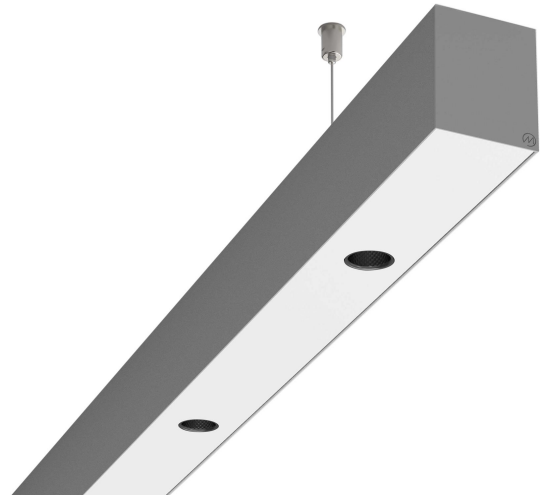

LOG50 PD927 4212 DR24° SIVI D

A281095 / 716-020719454345D

Linjär pendelarmatur tillverkad i aluminium med 15 spotlights.
Armaturens spotlights är försedda med reflektorer i mörk krom
och har en spridningsvinkel på 24°. Ljusreglering via DALI.

MOLTO LUCE®

Ljustekniska data

Armaturljusflöde	3810 lm
Färgbeständighet (McAdam ellipse)	SDCM3
Färgtemperatur	2700 K
Färgåtergivningindex (CRI)	90-100
Inbyggda lampornas energieffektivitetsklass	A++, A+, A (LED)
Ljusfärg	Vit
Ljusfördelare/spridare	Reflektor
Ljusfördelning	Symmetrisk
Ljuskälla	LED utbytbar
Ljusuttag	Direkt
Nominell livstid L80/B10 vid 25 °C	50000 h

Elektriska data

Driftdon	LED-drivdon konstantström
Drivdon ingår	Ja
Max. systemeffekt	84 W
Märkspänning från/till	220...240 V

Elektriska data (forts)

Spänningstyp	AC
Bredd	52 mm
Höjd/djup	65 mm
Längd	4212 mm
Kapslingsklass (IP)	IP20
Skyddsklass	I
Styrning	DALI
Utbytbar drivdon	Ja
Kapslingsfärg	Silver
Material kapsling	Aluminium
Med ljuskälla	Ja
Pendellängd från/till	1500 mm
Upphängning medlevereras	Ja