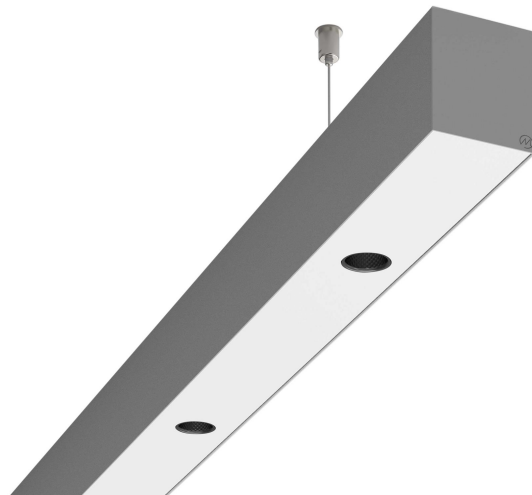

LOG50 PD927 4212 DR24° SIVI

A281094 / 716-0207194543450

Linjär pendelarmatur tillverkad i aluminium med 15 spotlights.
Armaturens spotlights är försedda med reflektorer i mörk krom
och har en spridningsvinkel på 24°.

MOLTO LUCE®

Ljustekniska data

Armaturljusflöde	3810 lm
Färgbeständighet (McAdam ellipse)	SDCM3
Färgtemperatur	2700 K
Färgåtergivningindex (CRI)	90-100
Inbyggda lampornas energieffektivitetsklass	A++, A+, A (LED)
Ljusfärg	Vit
Ljusfördelare/spridare	Reflektor
Ljusfördelning	Symmetrisk
Ljuskälla	LED utbytbar
Ljusuttag	Direkt
Nominell livstid L80/B10 vid 25 °C	50000 h

Elektriska data

Driftdon	LED-drivdon konstantström
Drivdon ingår	Ja
Max. systemeffekt	84 W
Märkspänning från/till	220...240 V

Elektriska data (forts)

Spänningstyp	AC
Bredd	52 mm
Höjd/djup	65 mm
Längd	4212 mm
Kapslingsklass (IP)	IP20
Skyddsklass	I
Styrning	Ej dimbar
Utbytbar drivdon	Ja
Kapslingsfärg	Silver
Material kapsling	Aluminium
Med ljuskälla	Ja
Pendellängd från/till	1500 mm
Upphängning medlevereras	Ja