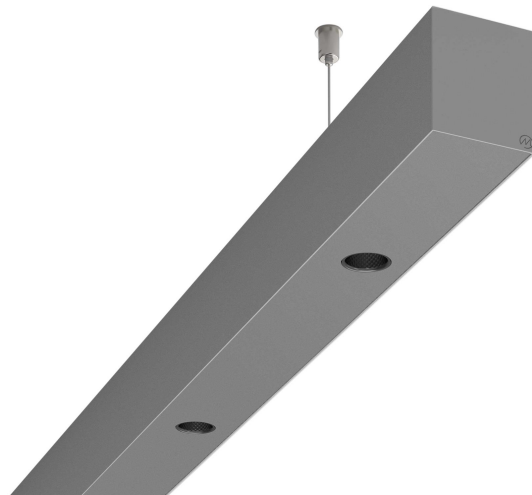

LOG50 PD927 4212 DR24° SISI D

A281093 / 716-020719454344D

Linjär pendelarmatur tillverkad i aluminium med 15 spotlights.
Armaturens spotlights är försedda med reflektorer i mörk krom
och har en spridningsvinkel på 24°. Ljusreglering via DALI.

MOLTO LUCE®

Ljustekniska data

Armaturljusflöde	3810 lm
Färgbeständighet (McAdam ellipse)	SDCM3
Färgtemperatur	2700 K
Färgåtergivningindex (CRI)	90-100
Inbyggda lampornas energieffektivitetsklass	A++, A+, A (LED)
Ljusfärg	Vit
Ljusfördelare/spridare	Reflektor
Ljusfördelning	Symmetrisk
Ljuskälla	LED utbytbar
Ljusuttag	Direkt
Nominell livstid L80/B10 vid 25 °C	50000 h

Elektriska data

Driftdon	LED-drivdon konstantström
Drivdon ingår	Ja
Max. systemeffekt	84 W
Märkspänning från/till	220...240 V

Elektriska data (forts)

Spänningstyp	AC
Bredd	52 mm
Höjd/djup	65 mm
Längd	4212 mm
Kapslingsklass (IP)	IP20
Skyddsklass	I
Styrning	DALI
Utbytbar drivdon	Ja
Kapslingsfärg	Silver
Material kapsling	Aluminium
Med ljuskälla	Ja
Pendellängd från/till	1500 mm
Upphängning medlevereras	Ja