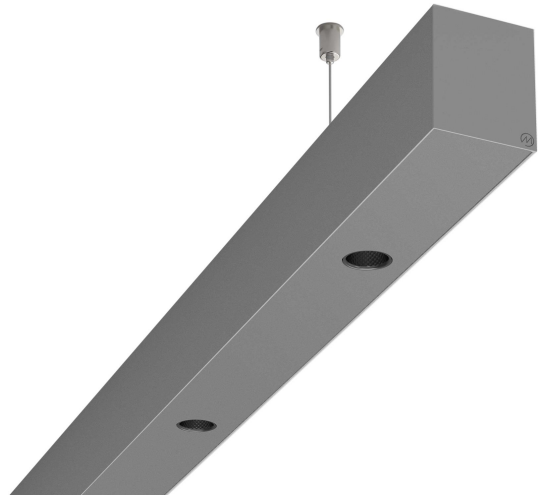

LOG50 PD927 4212 DR24° SISI

A281092 / 716-0207194543440

Linjär pendelarmatur tillverkad i aluminium med 15 spotlights.
Armaturens spotlights är försedda med reflektorer i mörk krom
och har en spridningsvinkel på 24°.

MOLTO LUCE®

Ljustekniska data

Armaturljusflöde	3810 lm
Färgbeständighet (McAdam ellipse)	SDCM3
Färgtemperatur	2700 K
Färgåtergivningindex (CRI)	90-100
Inbyggda lampornas energieffektivitetsklass	A++, A+, A (LED)
Ljusfärg	Vit
Ljusfördelare/spridare	Reflektor
Ljusfördelning	Symmetrisk
Ljuskälla	LED utbytbar
Ljusuttag	Direkt
Nominell livstid L80/B10 vid 25 °C	50000 h

Elektriska data

Driftdon	LED-drivdon konstantström
Drivdon ingår	Ja
Max. systemeffekt	84 W
Märkspänning från/till	220...240 V

Elektriska data (forts)

Spänningstyp	AC
Bredd	52 mm
Höjd/djup	65 mm
Längd	4212 mm
Kapslingsklass (IP)	IP20
Skyddsklass	I
Styrning	Ej dimbar
Utbytbar drivdon	Ja
Kapslingsfärg	Silver
Material kapsling	Aluminium
Med ljuskälla	Ja
Pendellängd från/till	1500 mm
Upphängning medlevereras	Ja