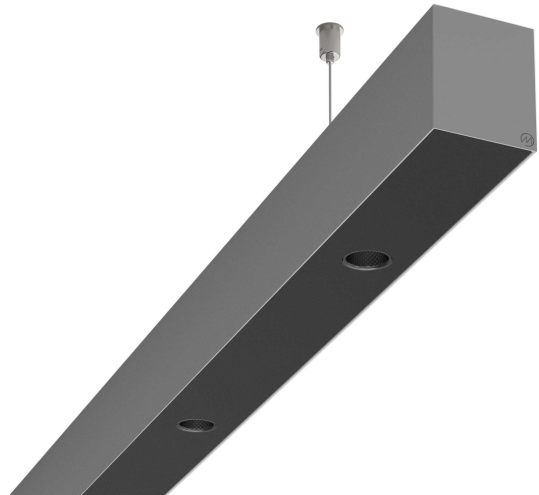

LOG50 PD930 3371 DR38° SISV D

A280953 / 716-020718474946D

Linjär pendelarmatur tillverkad i aluminium med 12 spotlights.
Armaturens spotlights är försedda med reflektorer i mörk krom
och har en spridningsvinkel på 38°. Ljusreglering via DALI.

MOLTO LUCE®

Ljustekniska data

Armaturljusflöde	3240 lm
Färgbeständighet (McAdam ellipse)	SDCM3
Färgtemperatur	3000 K
Färgåtergivningindex (CRI)	90-100
Inbyggda lampornas energieffektivitetsklass	A++, A+, A (LED)
Ljusfärg	Vit
Ljusfördelare/spridare	Reflektor
Ljusfördelning	Symmetrisk
Ljuskälla	LED utbytbar
Ljusuttag	Direkt
Nominell livstid L80/B10 vid 25 °C	50000 h

Elektriska data

Driftdon	LED-drivdon konstantström
Drivdon ingår	Ja
Max. systemeffekt	69 W
Märkspänning från/till	220...240 V

Elektriska data (forts)

Spänningstyp	AC
Bredd	52 mm
Höjd/djup	65 mm
Längd	3371 mm
Kapslingsklass (IP)	IP20
Skyddsklass	I
Styrning	DALI
Utbytbar drivdon	Ja
Kapslingsfärg	Silver
Material kapsling	Aluminium
Med ljuskälla	Ja
Pendellängd från/till	1500 mm
Upphängning medlevereras	Ja