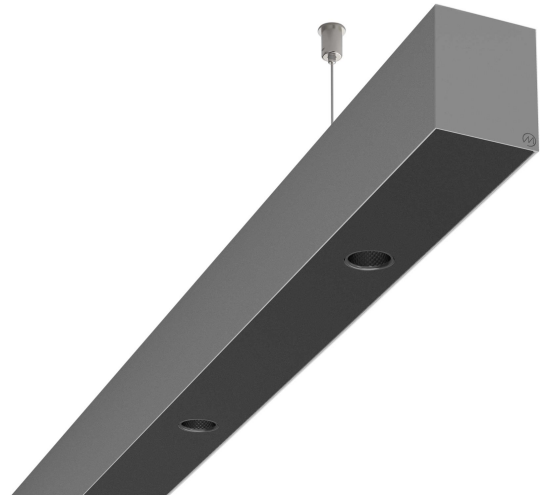

LOG50 PD930 3371 DR38° SISV

A280952 / 716-0207184749460

Linjär pendelarmatur tillverkad i aluminium med 12 spotlights.
Armaturens spotlights är försedda med reflektorer i mörk krom
och har en spridningsvinkel på 38°.

MOLTO LUCE®

Ljustekniska data

Armaturljusflöde	3240 lm
Färgbeständighet (McAdam ellipse)	SDCM3
Färgtemperatur	3000 K
Färgåtergivningindex (CRI)	90-100
Inbyggda lampornas energieffektivitetsklass	A++, A+, A (LED)
Ljusfärg	Vit
Ljusfördelare/spridare	Reflektor
Ljusfördelning	Symmetrisk
Ljuskälla	LED utbytbar
Ljusuttag	Direkt
Nominell livstid L80/B10 vid 25 °C	50000 h

Elektriska data

Driftdon	LED-drivdon konstantström
Drivdon ingår	Ja
Max. systemeffekt	69 W
Märkspänning från/till	220...240 V

Elektriska data (forts)

Spänningstyp	AC
Bredd	52 mm
Höjd/djup	65 mm
Längd	3371 mm
Kapslingsklass (IP)	IP20
Skyddsklass	I
Styrning	Ej dimbar
Utbytbar drivdon	Ja
Kapslingsfärg	Silver
Material kapsling	Aluminium
Med ljuskälla	Ja
Pendellängd från/till	1500 mm
Upphängning medlevereras	Ja