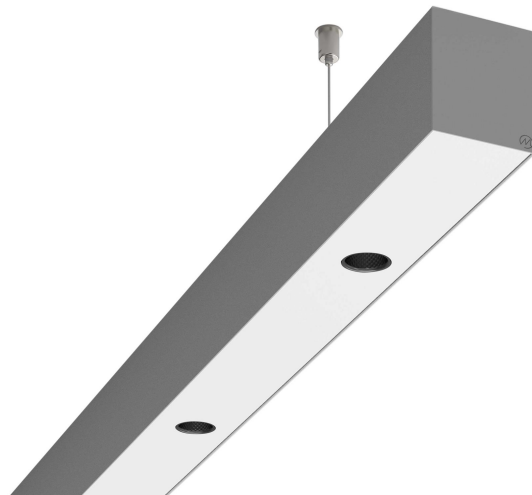

LOG50 PD930 3371 DR38° SIVI D

A280951 / 716-020718474945D

Linjär pendelarmatur tillverkad i aluminium med 12 spotlights.
Armaturens spotlights är försedda med reflektorer i mörk krom
och har en spridningsvinkel på 38°. Ljusreglering via DALI.

MOLTO LUCE®

Ljustekniska data

Armaturljusflöde	3240 lm
Färgbeständighet (McAdam ellipse)	SDCM3
Färgtemperatur	3000 K
Färgåtergivningindex (CRI)	90-100
Inbyggda lampornas energieffektivitetsklass	A++, A+, A (LED)
Ljusfärg	Vit
Ljusfördelare/spridare	Reflektor
Ljusfördelning	Symmetrisk
Ljuskälla	LED utbytbar
Ljusuttag	Direkt
Nominell livstid L80/B10 vid 25 °C	50000 h

Elektriska data

Driftdon	LED-drivdon konstantström
Drivdon ingår	Ja
Max. systemeffekt	69 W
Märkspänning från/till	220...240 V

Elektriska data (forts)

Spänningstyp	AC
Bredd	52 mm
Höjd/djup	65 mm
Längd	3371 mm
Kapslingsklass (IP)	IP20
Skyddsklass	I
Styrning	DALI
Utbytbar drivdon	Ja
Kapslingsfärg	Silver
Material kapsling	Aluminium
Med ljuskälla	Ja
Pendellängd från/till	1500 mm
Upphängning medlevereras	Ja