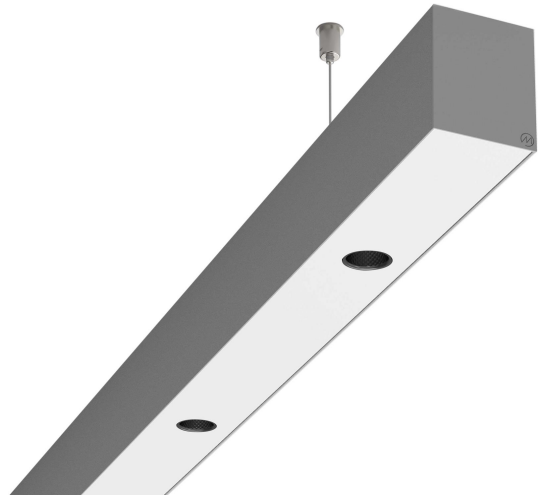

LOG50 PD930 3371 DR38° SIVI

A280950 / 716-0207184749450

Linjär pendelarmatur tillverkad i aluminium med 12 spotlights.
Armaturens spotlights är försedda med reflektorer i mörk krom
och har en spridningsvinkel på 38°.

MOLTO LUCE®

Ljustekniska data

Armaturljusflöde	3240 lm
Färgbeständighet (McAdam ellipse)	SDCM3
Färgtemperatur	3000 K
Färgåtergivningindex (CRI)	90-100
Inbyggda lampornas energieffektivitetsklass	A++, A+, A (LED)
Ljusfärg	Vit
Ljusfördelare/spridare	Reflektor
Ljusfördelning	Symmetrisk
Ljuskälla	LED utbytbar
Ljusuttag	Direkt
Nominell livstid L80/B10 vid 25 °C	50000 h

Elektriska data

Driftdon	LED-drivdon konstantström
Drivdon ingår	Ja
Max. systemeffekt	69 W
Märkspänning från/till	220...240 V

Elektriska data (forts)

Spänningstyp	AC
Bredd	52 mm
Höjd/djup	65 mm
Längd	3371 mm
Kapslingsklass (IP)	IP20
Skyddsklass	I
Styrning	Ej dimbar
Utbytbar drivdon	Ja
Kapslingsfärg	Silver
Material kapsling	Aluminium
Med ljuskälla	Ja
Pendellängd från/till	1500 mm
Upphängning medlevereras	Ja