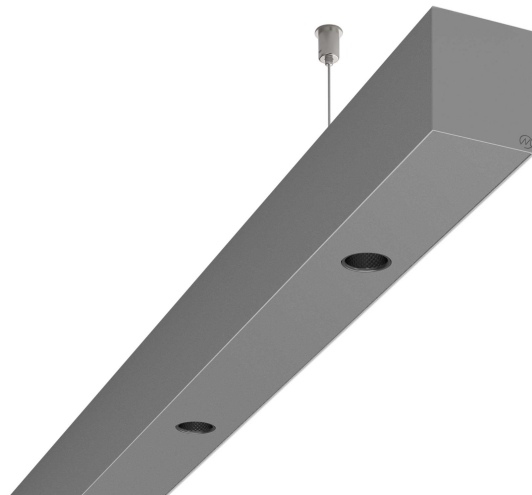

LOG50 PD930 3371 DR38° SISI D

A280949 / 716-020718474944D

Linjär pendelarmatur tillverkad i aluminium med 12 spotlights.
Armaturens spotlights är försedda med reflektorer i mörk krom
och har en spridningsvinkel på 38°. Ljusreglering via DALI.

MOLTO LUCE®

Ljustekniska data

Armaturljusflöde	3240 lm
Färgbeständighet (McAdam ellipse)	SDCM3
Färgtemperatur	3000 K
Färgåtergivningindex (CRI)	90-100
Inbyggda lampornas energieffektivitetsklass	A++, A+, A (LED)
Ljusfärg	Vit
Ljusfördelare/spridare	Reflektor
Ljusfördelning	Symmetrisk
Ljuskälla	LED utbytbar
Ljusuttag	Direkt
Nominell livstid L80/B10 vid 25 °C	50000 h

Elektriska data

Driftdon	LED-drivdon konstantström
Drivdon ingår	Ja
Max. systemeffekt	69 W
Märkspänning från/till	220...240 V

Elektriska data (forts)

Spänningstyp	AC
Bredd	52 mm
Höjd/djup	65 mm
Längd	3371 mm
Kapslingsklass (IP)	IP20
Skyddsklass	I
Styrning	DALI
Utbytbar drivdon	Ja
Kapslingsfärg	Silver
Material kapsling	Aluminium
Med ljuskälla	Ja
Pendellängd från/till	1500 mm
Upphängning medlevereras	Ja