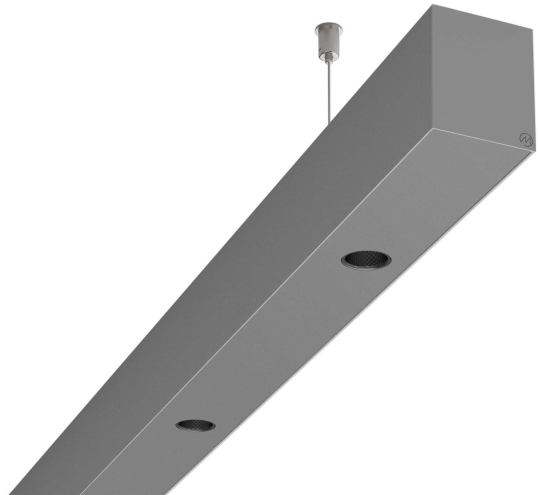

LOG50 PD930 3371 DR38° SISI

A280948 / 716-0207184749440

Linjär pendelarmatur tillverkad i aluminium med 12 spotlights.
Armaturens spotlights är försedda med reflektorer i mörk krom
och har en spridningsvinkel på 38°.

MOLTO LUCE®

Ljustekniska data

Armaturljusflöde	3240 lm
Färgbeständighet (McAdam ellipse)	SDCM3
Färgtemperatur	3000 K
Färgåtergivningindex (CRI)	90-100
Inbyggda lampornas energieffektivitetsklass	A++, A+, A (LED)
Ljusfärg	Vit
Ljusfördelare/spridare	Reflektor
Ljusfördelning	Symmetrisk
Ljuskälla	LED utbytbar
Ljusuttag	Direkt
Nominell livstid L80/B10 vid 25 °C	50000 h

Elektriska data

Driftdon	LED-drivdon konstantström
Drivdon ingår	Ja
Max. systemeffekt	69 W
Märkspänning från/till	220...240 V

Elektriska data (forts)

Spänningstyp	AC
Bredd	52 mm
Höjd/djup	65 mm
Längd	3371 mm
Kapslingsklass (IP)	IP20
Skyddsklass	I
Styrning	Ej dimbar
Utbytbar drivdon	Ja
Kapslingsfärg	Silver
Material kapsling	Aluminium
Med ljuskälla	Ja
Pendellängd från/till	1500 mm
Upphängning medlevereras	Ja