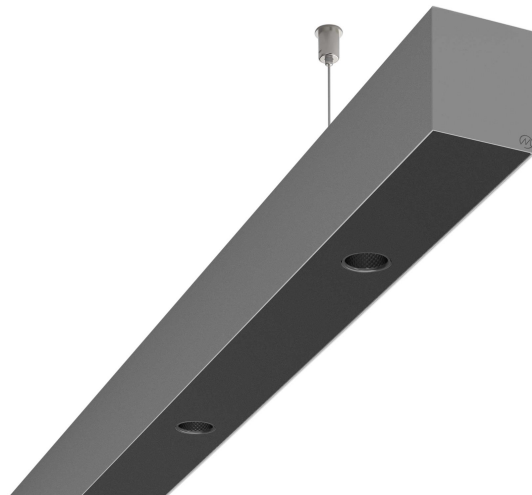

LOG50 PD927 3371 DR38° SISV D

A280935 / 716-020718474346D

Linjär pendelarmatur tillverkad i aluminium med 12 spotlights.
Armaturens spotlights är försedda med reflektorer i mörk krom
och har en spridningsvinkel på 38°. Ljusreglering via DALI.

MOLTO LUCE®

Ljustekniska data

Armaturljusflöde	3000 lm
Färgbeständighet (McAdam ellipse)	SDCM3
Färgtemperatur	2700 K
Färgåtergivningindex (CRI)	90-100
Inbyggda lampornas energieffektivitetsklass	A++, A+, A (LED)
Ljusfärg	Vit
Ljusfördelare/spridare	Reflektor
Ljusfördelning	Symmetrisk
Ljuskälla	LED utbytbar
Ljusuttag	Direkt
Nominell livstid L80/B10 vid 25 °C	50000 h

Elektriska data

Driftdon	LED-drivdon konstantström
Drivdon ingår	Ja
Max. systemeffekt	69 W
Märkspänning från/till	220...240 V

Elektriska data (forts)

Spänningstyp	AC
Bredd	52 mm
Höjd/djup	65 mm
Längd	3371 mm
Kapslingsklass (IP)	IP20
Skyddsklass	I
Styrning	DALI
Utbytbar drivdon	Ja
Kapslingsfärg	Silver
Material kapsling	Aluminium
Med ljuskälla	Ja
Pendellängd från/till	1500 mm
Upphängning medlevereras	Ja