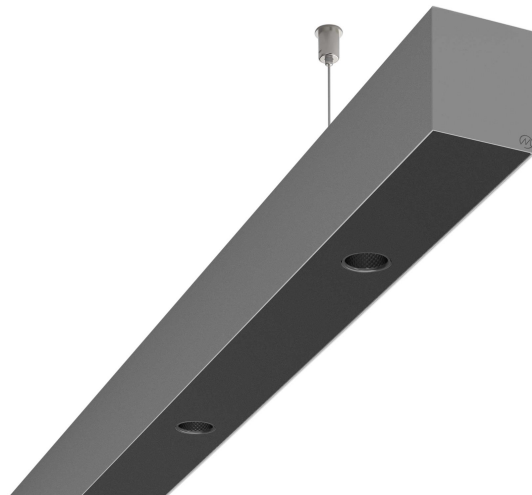

LOG50 PD927 3371 DR38° SISV

A280934 / 716-0207184743460

Linjär pendelarmatur tillverkad i aluminium med 12 spotlights.
Armaturens spotlights är försedda med reflektorer i mörk krom
och har en spridningsvinkel på 38°.

MOLTO LUCE®

Ljustekniska data

Armaturljusflöde	3000 lm
Färgbeständighet (McAdam ellipse)	SDCM3
Färgtemperatur	2700 K
Färgåtergivningindex (CRI)	90-100
Inbyggda lampornas energieffektivitetsklass	A++, A+, A (LED)
Ljusfärg	Vit
Ljusfördelare/spridare	Reflektor
Ljusfördelning	Symmetrisk
Ljuskälla	LED utbytbart
Ljusuttag	Direkt
Nominell livstid L80/B10 vid 25 °C	50000 h

Elektriska data

Driftdon	LED-drivdon konstantström
Drivdon ingår	Ja
Max. systemeffekt	69 W
Märkspänning från/till	220...240 V

Elektriska data (forts)

Spänningstyp	AC
Bredd	52 mm
Höjd/djup	65 mm
Längd	3371 mm
Kapslingsklass (IP)	IP20
Skyddsklass	I
Styrning	Ej dimbar
Utbytbart drivdon	Ja
Kapslingsfärg	Silver
Material kapsling	Aluminium
Med ljuskälla	Ja
Pendellängd från/till	1500 mm
Upphängning medlevereras	Ja