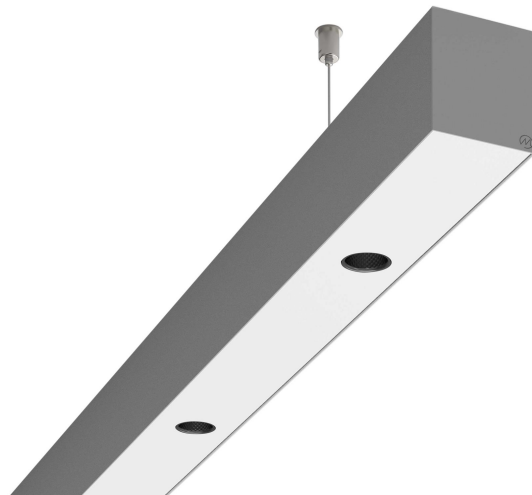

LOG50 PD927 3371 DR38° SIVI D

A280933 / 716-020718474345D

Linjär pendelarmatur tillverkad i aluminium med 12 spotlights.
Armaturens spotlights är försedda med reflektorer i mörk krom
och har en spridningsvinkel på 38°. Ljusreglering via DALI.

MOLTO LUCE®

Ljustekniska data

Armaturljusflöde	3000 lm
Färgbeständighet (McAdam ellipse)	SDCM3
Färgtemperatur	2700 K
Färgåtergivningindex (CRI)	90-100
Inbyggda lampornas energieffektivitetsklass	A++, A+, A (LED)
Ljusfärg	Vit
Ljusfördelare/spridare	Reflektor
Ljusfördelning	Symmetrisk
Ljuskälla	LED utbytbar
Ljusuttag	Direkt
Nominell livstid L80/B10 vid 25 °C	50000 h

Elektriska data

Driftdon	LED-drivdon konstantström
Drivdon ingår	Ja
Max. systemeffekt	69 W
Märkspänning från/till	220...240 V

Elektriska data (forts)

Spänningstyp	AC
Bredd	52 mm
Höjd/djup	65 mm
Längd	3371 mm
Kapslingsklass (IP)	IP20
Skyddsklass	I
Styrning	DALI
Utbytbar drivdon	Ja
Kapslingsfärg	Silver
Material kapsling	Aluminium
Med ljuskälla	Ja
Pendellängd från/till	1500 mm
Upphängning medlevereras	Ja