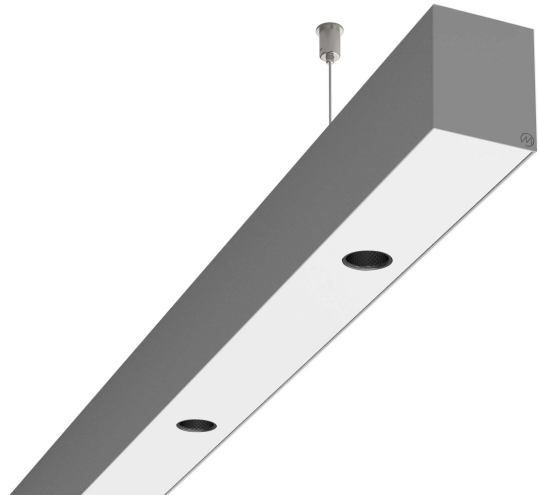

LOG50 PD927 3371 DR38° SIVI

A280932 / 716-0207184743450

Linjär pendelarmatur tillverkad i aluminium med 12 spotlights.
Armaturens spotlights är försedda med reflektorer i mörk krom
och har en spridningsvinkel på 38°.

MOLTO LUCE®

Ljustekniska data

Armaturljusflöde	3000 lm
Färgbeständighet (McAdam ellipse)	SDCM3
Färgtemperatur	2700 K
Färgåtergivningindex (CRI)	90-100
Inbyggda lampornas energieffektivitetsklass	A++, A+, A (LED)
Ljusfärg	Vit
Ljusfördelare/spridare	Reflektor
Ljusfördelning	Symmetrisk
Ljuskälla	LED utbytbar
Ljusuttag	Direkt
Nominell livstid L80/B10 vid 25 °C	50000 h

Elektriska data

Driftdon	LED-drivdon konstantström
Drivdon ingår	Ja
Max. systemeffekt	69 W
Märkspänning från/till	220...240 V

Elektriska data (forts)

Spänningstyp	AC
Bredd	52 mm
Höjd/djup	65 mm
Längd	3371 mm
Kapslingsklass (IP)	IP20
Skyddsklass	I
Styrning	Ej dimbar
Utbytbar drivdon	Ja
Kapslingsfärg	Silver
Material kapsling	Aluminium
Med ljuskälla	Ja
Pendellängd från/till	1500 mm
Upphängning medlevereras	Ja