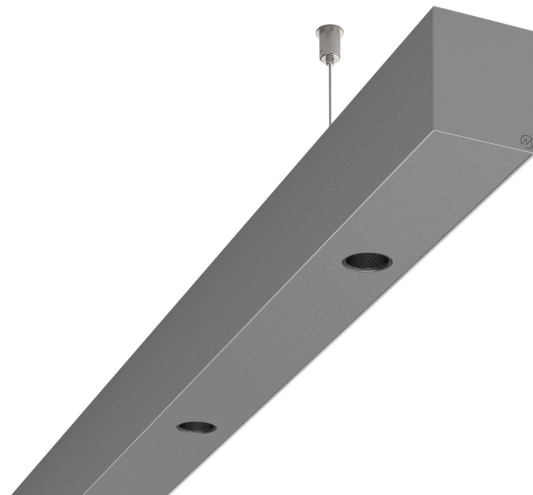

LOG50 PD927 3371 DR38° SISI D

A280931 / 716-020718474344D

Linjär pendelarmatur tillverkad i aluminium med 12 spotlights.
Armaturens spotlights är försedda med reflektorer i mörk krom
och har en spridningsvinkel på 38°. Ljusreglering via DALI.

MOLTO LUCE®

Ljustekniska data

Armaturljusflöde	3000 lm
Färgbeständighet (McAdam ellipse)	SDCM3
Färgtemperatur	2700 K
Färgåtergivningindex (CRI)	90-100
Inbyggda lampornas energieffektivitetsklass	A++, A+, A (LED)
Ljusfärg	Vit
Ljusfördelare/spridare	Reflektor
Ljusfördelning	Symmetrisk
Ljuskälla	LED utbytbar
Ljusuttag	Direkt
Nominell livstid L80/B10 vid 25 °C	50000 h

Elektriska data

Driftdon	LED-drivdon konstantström
Drivdon ingår	Ja
Max. systemeffekt	69 W
Märkspänning från/till	220...240 V

Elektriska data (forts)

Spänningstyp	AC
Bredd	52 mm
Höjd/djup	65 mm
Längd	3371 mm
Kapslingsklass (IP)	IP20
Skyddsklass	I
Styrning	DALI
Utbytbar drivdon	Ja
Kapslingsfärg	Silver
Material kapsling	Aluminium
Med ljuskälla	Ja
Pendellängd från/till	1500 mm
Upphängning medlevereras	Ja