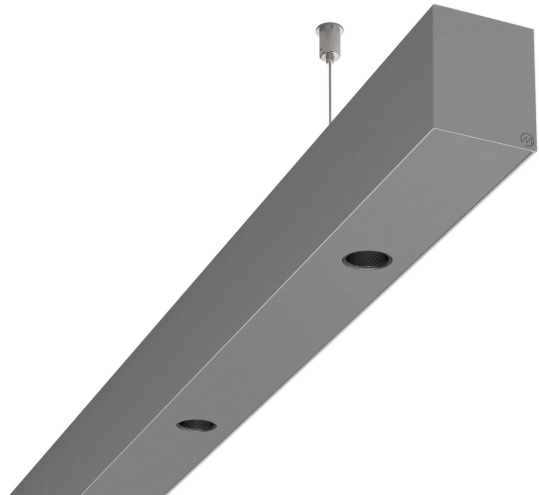

LOG50 PD927 3371 DR38° SISI

A280930 / 716-0207184743440

Linjär pendelarmatur tillverkad i aluminium med 12 spotlights.
Armaturens spotlights är försedda med reflektorer i mörk krom
och har en spridningsvinkel på 38°.

MOLTO LUCE®

Ljustekniska data

Armaturljusflöde	3000 lm
Färgbeständighet (McAdam ellipse)	SDCM3
Färgtemperatur	2700 K
Färgåtergivningindex (CRI)	90-100
Inbyggda lampornas energieffektivitetsklass	A++, A+, A (LED)
Ljusfärg	Vit
Ljusfördelare/spridare	Reflektor
Ljusfördelning	Symmetrisk
Ljuskälla	LED utbytbar
Ljusuttag	Direkt
Nominell livstid L80/B10 vid 25 °C	50000 h

Elektriska data

Driftdon	LED-drivdon konstantström
Drivdon ingår	Ja
Max. systemeffekt	69 W
Märkspänning från/till	220...240 V

Elektriska data (forts)

Spänningstyp	AC
Bredd	52 mm
Höjd/djup	65 mm
Längd	3371 mm
Kapslingsklass (IP)	IP20
Skyddsklass	I
Styrning	Ej dimbar
Utbytbar drivdon	Ja
Kapslingsfärg	Silver
Material kapsling	Aluminium
Med ljuskälla	Ja
Pendellängd från/till	1500 mm
Upphängning medlevereras	Ja