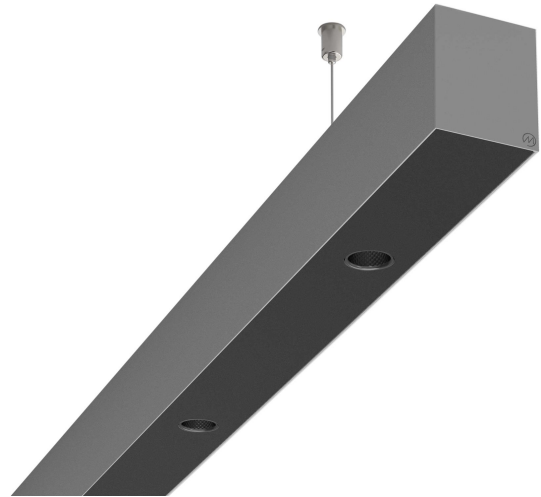

LOG50 PD930 3371 DR24° SISV

A280898 / 716-0207184549460

Linjär pendelarmatur tillverkad i aluminium med 12 spotlights.
Armaturens spotlights är försedda med reflektorer i mörk krom
och har en spridningsvinkel på 24°.

MOLTO LUCE®

Ljustekniska data

Armaturljusflöde	3330 lm
Färgbeständighet (McAdam ellipse)	SDCM3
Färgtemperatur	3000 K
Färgåtergivningindex (CRI)	90-100
Inbyggda lampornas energieffektivitetsklass	A++, A+, A (LED)
Ljusfärg	Vit
Ljusfördelare/spridare	Reflektor
Ljusfördelning	Symmetrisk
Ljuskälla	LED utbytbart
Ljusuttag	Direkt
Nominell livstid L80/B10 vid 25 °C	50000 h

Elektriska data

Driftdon	LED-drivdon konstantström
Drivdon ingår	Ja
Max. systemeffekt	69 W
Märkspänning från/till	220...240 V

Elektriska data (forts)

Spänningstyp	AC
Bredd	52 mm
Höjd/djup	65 mm
Längd	3371 mm
Kapslingsklass (IP)	IP20
Skyddsklass	I
Styrning	Ej dimbar
Utbytbart drivdon	Ja
Kapslingsfärg	Silver
Material kapsling	Aluminium
Med ljuskälla	Ja
Pendellängd från/till	1500 mm
Upphängning medlevereras	Ja