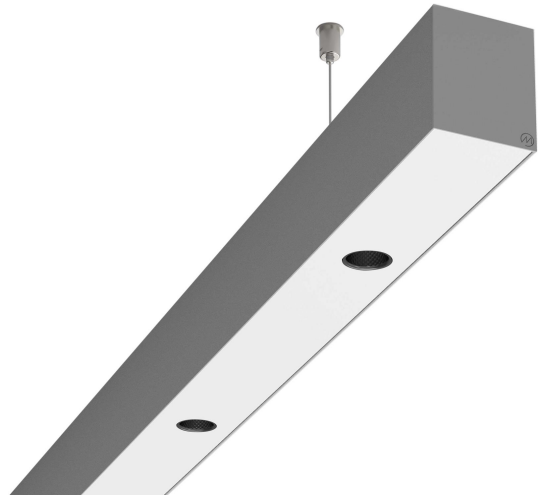

LOG50 PD930 3371 DR24° SIVI D

A280897 / 716-020718454945D

Linjär pendelarmatur tillverkad i aluminium med 12 spotlights.
Armaturens spotlights är försedda med reflektorer i mörk krom
och har en spridningsvinkel på 24°. Ljusreglering via DALI.

MOLTO LUCE®

Ljustekniska data

Armaturljusflöde	3330 lm
Färgbeständighet (McAdam ellipse)	SDCM3
Färgtemperatur	3000 K
Färgåtergivningindex (CRI)	90-100
Inbyggda lampornas energieffektivitetsklass	A++, A+, A (LED)
Ljusfärg	Vit
Ljusfördelare/spridare	Reflektor
Ljusfördelning	Symmetrisk
Ljuskälla	LED utbytbar
Ljusuttag	Direkt
Nominell livstid L80/B10 vid 25 °C	50000 h

Elektriska data

Driftdon	LED-drivdon konstantström
Drivdon ingår	Ja
Max. systemeffekt	69 W
Märkspänning från/till	220...240 V

Elektriska data (forts)

Spänningstyp	AC
Bredd	52 mm
Höjd/djup	65 mm
Längd	3371 mm
Kapslingsklass (IP)	IP20
Skyddsklass	I
Styrning	DALI
Utbytbar drivdon	Ja
Kapslingsfärg	Silver
Material kapsling	Aluminium
Med ljuskälla	Ja
Pendellängd från/till	1500 mm
Upphängning medlevereras	Ja