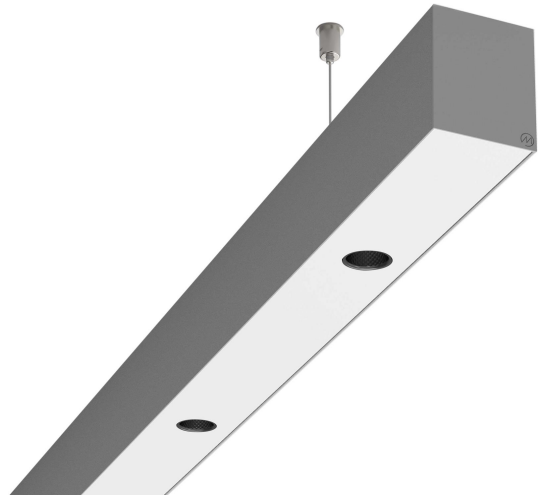

LOG50 PD930 3371 DR24° SIVI

A280896 / 716-0207184549450

Linjär pendelarmatur tillverkad i aluminium med 12 spotlights.
Armaturens spotlights är försedda med reflektorer i mörk krom
och har en spridningsvinkel på 24°.

MOLTO LUCE®

Ljustekniska data

Armaturljusflöde	3330 lm
Färgbeständighet (McAdam ellipse)	SDCM3
Färgtemperatur	3000 K
Färgåtergivningindex (CRI)	90-100
Inbyggda lampornas energieffektivitetsklass	A++, A+, A (LED)
Ljusfärg	Vit
Ljusfördelare/spridare	Reflektor
Ljusfördelning	Symmetrisk
Ljuskälla	LED utbytbar
Ljusuttag	Direkt
Nominell livstid L80/B10 vid 25 °C	50000 h

Elektriska data

Driftdon	LED-drivdon konstantström
Drivdon ingår	Ja
Max. systemeffekt	69 W
Märkspänning från/till	220...240 V

Elektriska data (forts)

Spänningstyp	AC
Bredd	52 mm
Höjd/djup	65 mm
Längd	3371 mm
Kapslingsklass (IP)	IP20
Skyddsklass	I
Styrning	Ej dimbar
Utbytbar drivdon	Ja
Kapslingsfärg	Silver
Material kapsling	Aluminium
Med ljuskälla	Ja
Pendellängd från/till	1500 mm
Upphängning medlevereras	Ja