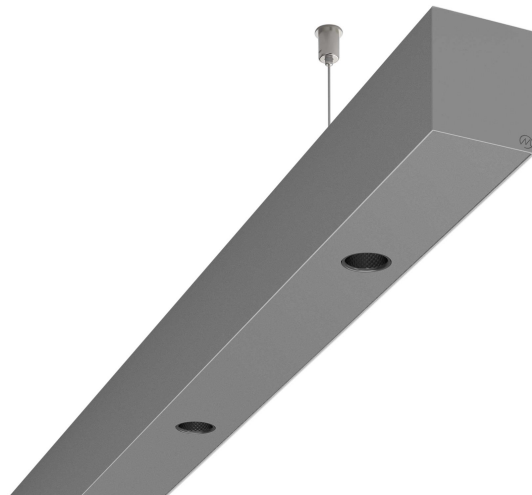

LOG50 PD930 3371 DR24° SISI D

A280895 / 716-020718454944D

Linjär pendelarmatur tillverkad i aluminium med 12 spotlights.
Armaturens spotlights är försedda med reflektorer i mörk krom
och har en spridningsvinkel på 24°. Ljusreglering via DALI.

MOLTO LUCE®

Ljustekniska data

Armaturljusflöde	3330 lm
Färgbeständighet (McAdam ellipse)	SDCM3
Färgtemperatur	3000 K
Färgåtergivningindex (CRI)	90-100
Inbyggda lampornas energieffektivitetsklass	A++, A+, A (LED)
Ljusfärg	Vit
Ljusfördelare/spridare	Reflektor
Ljusfördelning	Symmetrisk
Ljuskälla	LED utbytbar
Ljusuttag	Direkt
Nominell livstid L80/B10 vid 25 °C	50000 h

Elektriska data

Driftdon	LED-drivdon konstantström
Drivdon ingår	Ja
Max. systemeffekt	69 W
Märkspänning från/till	220...240 V

Elektriska data (forts)

Spänningstyp	AC
Bredd	52 mm
Höjd/djup	65 mm
Längd	3371 mm
Kapslingsklass (IP)	IP20
Skyddsklass	I
Styrning	DALI
Utbytbar drivdon	Ja
Kapslingsfärg	Silver
Material kapsling	Aluminium
Med ljuskälla	Ja
Pendellängd från/till	1500 mm
Upphängning medlevereras	Ja