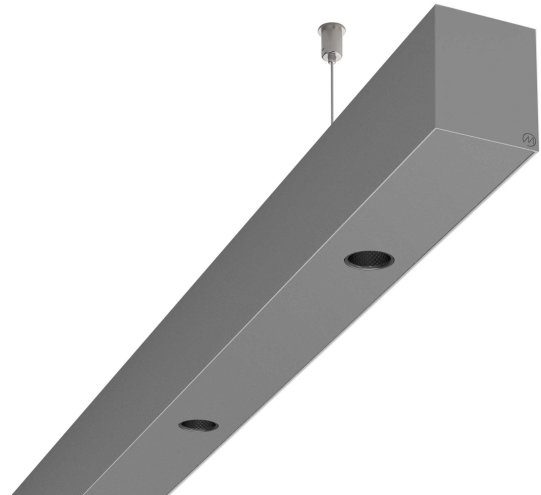

LOG50 PD930 3371 DR24° SISI

A280894 / 716-0207184549440

Linjär pendelarmatur tillverkad i aluminium med 12 spotlights.
Armaturens spotlights är försedda med reflektorer i mörk krom
och har en spridningsvinkel på 24°.

MOLTO LUCE®

Ljustekniska data

Armaturljusflöde	3330 lm
Färgbeständighet (McAdam ellipse)	SDCM3
Färgtemperatur	3000 K
Färgåtergivningindex (CRI)	90-100
Inbyggda lampornas energieffektivitetsklass	A++, A+, A (LED)
Ljusfärg	Vit
Ljusfördelare/spridare	Reflektor
Ljusfördelning	Symmetrisk
Ljuskälla	LED utbytbar
Ljusuttag	Direkt
Nominell livstid L80/B10 vid 25 °C	50000 h

Elektriska data

Driftdon	LED-drivdon konstantström
Drivdon ingår	Ja
Max. systemeffekt	69 W
Märkspänning från/till	220...240 V

Elektriska data (forts)

Spänningstyp	AC
Bredd	52 mm
Höjd/djup	65 mm
Längd	3371 mm
Kapslingsklass (IP)	IP20
Skyddsklass	I
Styrning	Ej dimbar
Utbytbar drivdon	Ja
Kapslingsfärg	Silver
Material kapsling	Aluminium
Med ljuskälla	Ja
Pendellängd från/till	1500 mm
Upphängning medlevereras	Ja