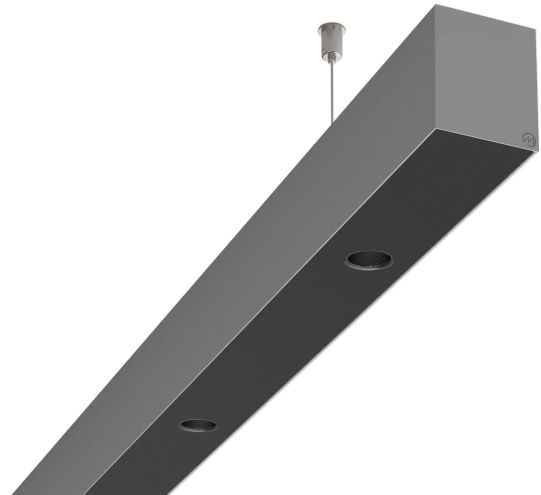

LOG50 PD927 3371 DR24° SISV D

A280881 / 716-020718454346D

Linjär pendelarmatur tillverkad i aluminium med 12 spotlights.
Armaturens spotlights är försedda med reflektorer i mörk krom
och har en spridningsvinkel på 24°. Ljusreglering via DALI.

MOLTO LUCE®

Ljustekniska data

Armaturljusflöde	3060 lm
Färgbeständighet (McAdam ellipse)	SDCM3
Färgtemperatur	2700 K
Färgåtergivningindex (CRI)	90-100
Inbyggda lampornas energieffektivitetsklass	A++, A+, A (LED)
Ljusfärg	Vit
Ljusfördelare/spridare	Reflektor
Ljusfördelning	Symmetrisk
Ljuskälla	LED utbytbar
Ljusuttag	Direkt
Nominell livstid L80/B10 vid 25 °C	50000 h

Elektriska data

Driftdon	LED-drivdon konstantström
Drivdon ingår	Ja
Max. systemeffekt	69 W
Märkspänning från/till	220...240 V

Elektriska data (forts)

Spänningstyp	AC
Bredd	52 mm
Höjd/djup	65 mm
Längd	3371 mm
Kapslingsklass (IP)	IP20
Skyddsklass	I
Styrning	DALI
Utbytbar drivdon	Ja
Kapslingsfärg	Silver
Material kapsling	Aluminium
Med ljuskälla	Ja
Pendellängd från/till	1500 mm
Upphängning medlevereras	Ja