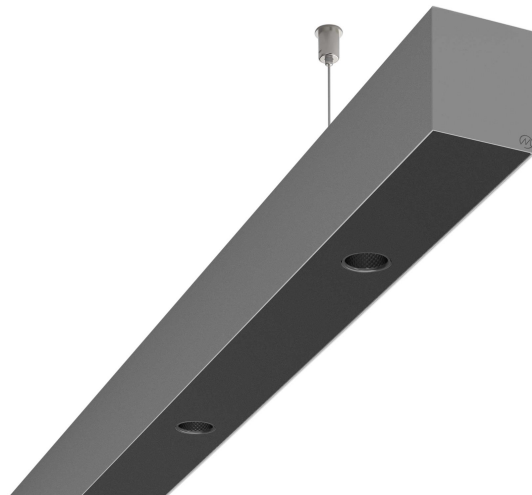

LOG50 PD927 3371 DR24° SISV

A280880 / 716-0207184543460

Linjär pendelarmatur tillverkad i aluminium med 12 spotlights.
Armaturens spotlights är försedda med reflektorer i mörk krom
och har en spridningsvinkel på 24°.

MOLTO LUCE®

Ljustekniska data

Armaturljusflöde	3060 lm
Färgbeständighet (McAdam ellipse)	SDCM3
Färgtemperatur	2700 K
Färgåtergivningindex (CRI)	90-100
Inbyggda lampornas energieffektivitetsklass	A++, A+, A (LED)
Ljusfärg	Vit
Ljusfördelare/spridare	Reflektor
Ljusfördelning	Symmetrisk
Ljuskälla	LED utbytbar
Ljusuttag	Direkt
Nominell livstid L80/B10 vid 25 °C	50000 h

Elektriska data

Driftdon	LED-drivdon konstantström
Drivdon ingår	Ja
Max. systemeffekt	69 W
Märkspänning från/till	220...240 V

Elektriska data (forts)

Spänningstyp	AC
Bredd	52 mm
Höjd/djup	65 mm
Längd	3371 mm
Kapslingsklass (IP)	IP20
Skyddsklass	I
Styrning	Ej dimbar
Utbytbar drivdon	Ja
Kapslingsfärg	Silver
Material kapsling	Aluminium
Med ljuskälla	Ja
Pendellängd från/till	1500 mm
Upphängning medlevereras	Ja