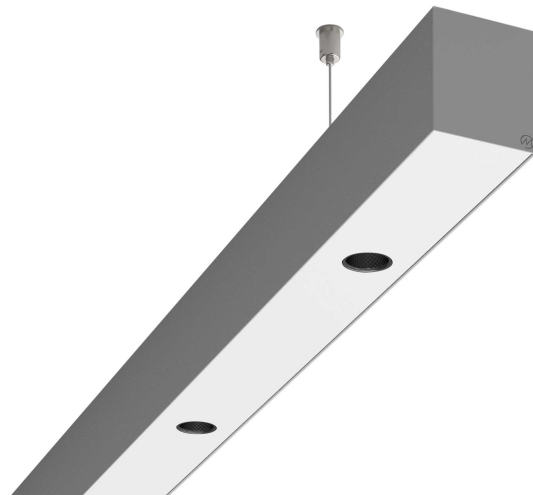

LOG50 PD927 3371 DR24° SIVI D

A280879 / 716-020718454345D

Linjär pendelarmatur tillverkad i aluminium med 12 spotlights.
Armaturens spotlights är försedda med reflektorer i mörk krom
och har en spridningsvinkel på 24°. Ljusreglering via DALI.

MOLTO LUCE®

Ljustekniska data

Armaturljusflöde	3060 lm
Färgbeständighet (McAdam ellipse)	SDCM3
Färgtemperatur	2700 K
Färgåtergivningindex (CRI)	90-100
Inbyggda lampornas energieffektivitetsklass	A++, A+, A (LED)
Ljusfärg	Vit
Ljusfördelare/spridare	Reflektor
Ljusfördelning	Symmetrisk
Ljuskälla	LED utbytbar
Ljusuttag	Direkt
Nominell livstid L80/B10 vid 25 °C	50000 h

Elektriska data

Driftdon	LED-drivdon konstantström
Drivdon ingår	Ja
Max. systemeffekt	69 W
Märkspänning från/till	220...240 V

Elektriska data (forts)

Spänningstyp	AC
Bredd	52 mm
Höjd/djup	65 mm
Längd	3371 mm
Kapslingsklass (IP)	IP20
Skyddsklass	I
Styrning	DALI
Utbytbar drivdon	Ja
Kapslingsfärg	Silver
Material kapsling	Aluminium
Med ljuskälla	Ja
Pendellängd från/till	1500 mm
Upphängning medlevereras	Ja