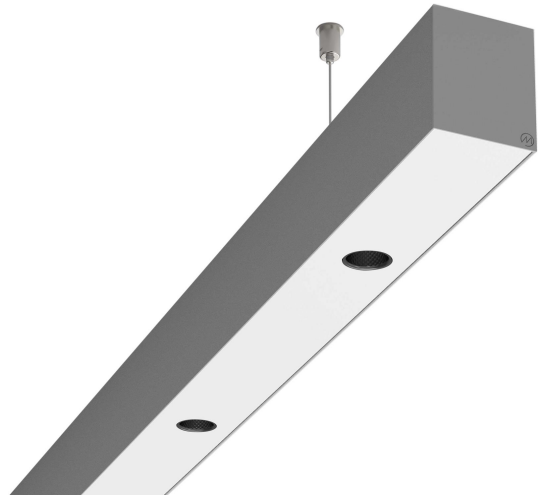

LOG50 PD927 3371 DR24° SIVI

A280878 / 716-0207184543450

Linjär pendelarmatur tillverkad i aluminium med 12 spotlights.
Armaturens spotlights är försedda med reflektorer i mörk krom
och har en spridningsvinkel på 24°.

MOLTO LUCE®

Ljustekniska data

Armaturljusflöde	3060 lm
Färgbeständighet (McAdam ellipse)	SDCM3
Färgtemperatur	2700 K
Färgåtergivningindex (CRI)	90-100
Inbyggda lampornas energieffektivitetsklass	A++, A+, A (LED)
Ljusfärg	Vit
Ljusfördelare/spridare	Reflektor
Ljusfördelning	Symmetrisk
Ljuskälla	LED utbytbar
Ljusuttag	Direkt
Nominell livstid L80/B10 vid 25 °C	50000 h

Elektriska data

Driftdon	LED-drivdon konstantström
Drivdon ingår	Ja
Max. systemeffekt	69 W
Märkspänning från/till	220...240 V

Elektriska data (forts)

Spänningstyp	AC
Bredd	52 mm
Höjd/djup	65 mm
Längd	3371 mm
Kapslingsklass (IP)	IP20
Skyddsklass	I
Styrning	Ej dimbar
Utbytbar drivdon	Ja
Kapslingsfärg	Silver
Material kapsling	Aluminium
Med ljuskälla	Ja
Pendellängd från/till	1500 mm
Upphängning medlevereras	Ja