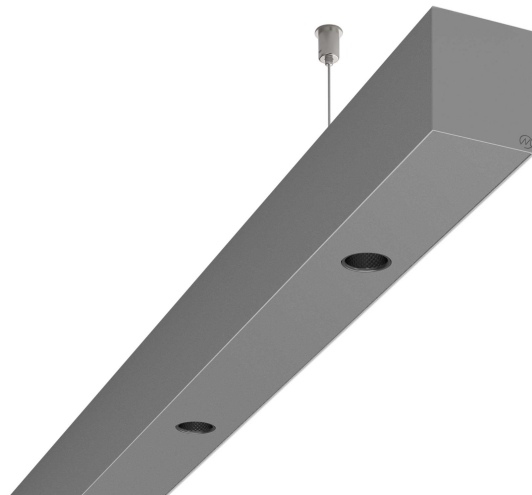

LOG50 PD927 3371 DR24° SISI D

A280877 / 716-020718454344D

Linjär pendelarmatur tillverkad i aluminium med 12 spotlights.
Armaturens spotlights är försedda med reflektorer i mörk krom
och har en spridningsvinkel på 24°. Ljusreglering via DALI.

MOLTO LUCE®

Ljustekniska data

Armaturljusflöde	3060 lm
Färgbeständighet (McAdam ellipse)	SDCM3
Färgtemperatur	2700 K
Färgåtergivningindex (CRI)	90-100
Inbyggda lampornas energieffektivitetsklass	A++, A+, A (LED)
Ljusfärg	Vit
Ljusfördelare/spridare	Reflektor
Ljusfördelning	Symmetrisk
Ljuskälla	LED utbytbar
Ljusuttag	Direkt
Nominell livstid L80/B10 vid 25 °C	50000 h

Elektriska data

Driftdon	LED-drivdon konstantström
Drivdon ingår	Ja
Max. systemeffekt	69 W
Märkspänning från/till	220...240 V

Elektriska data (forts)

Spänningstyp	AC
Bredd	52 mm
Höjd/djup	65 mm
Längd	3371 mm
Kapslingsklass (IP)	IP20
Skyddsklass	I
Styrning	DALI
Utbytbar drivdon	Ja
Kapslingsfärg	Silver
Material kapsling	Aluminium
Med ljuskälla	Ja
Pendellängd från/till	1500 mm
Upphängning medlevereras	Ja