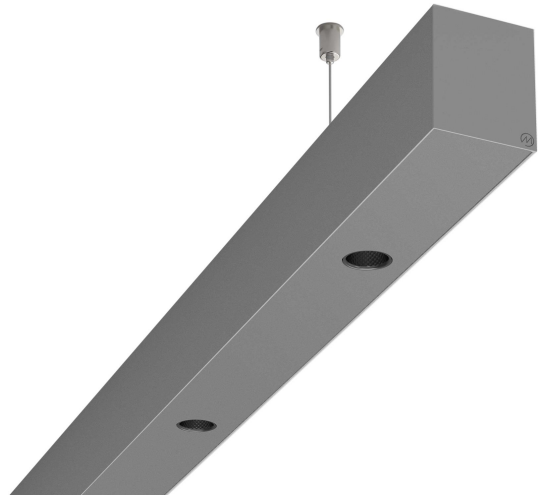

LOG50 PD927 3371 DR24° SISI

A280876 / 716-0207184543440

Linjär pendelarmatur tillverkad i aluminium med 12 spotlights.
Armaturens spotlights är försedda med reflektorer i mörk krom
och har en spridningsvinkel på 24°.

MOLTO LUCE®

Ljustekniska data

Armaturljusflöde	3060 lm
Färgbeständighet (McAdam ellipse)	SDCM3
Färgtemperatur	2700 K
Färgåtergivningindex (CRI)	90-100
Inbyggda lampornas energieffektivitetsklass	A++, A+, A (LED)
Ljusfärg	Vit
Ljusfördelare/spridare	Reflektor
Ljusfördelning	Symmetrisk
Ljuskälla	LED utbytbart
Ljusuttag	Direkt
Nominell livstid L80/B10 vid 25 °C	50000 h

Elektriska data

Driftdon	LED-drivdon konstantström
Drivdon ingår	Ja
Max. systemeffekt	69 W
Märkspänning från/till	220...240 V

Elektriska data (forts)

Spänningstyp	AC
Bredd	52 mm
Höjd/djup	65 mm
Längd	3371 mm
Kapslingsklass (IP)	IP20
Skyddsklass	I
Styrning	Ej dimbar
Utbytbart drivdon	Ja
Kapslingsfärg	Silver
Material kapsling	Aluminium
Med ljuskälla	Ja
Pendellängd från/till	1500 mm
Upphängning medlevereras	Ja