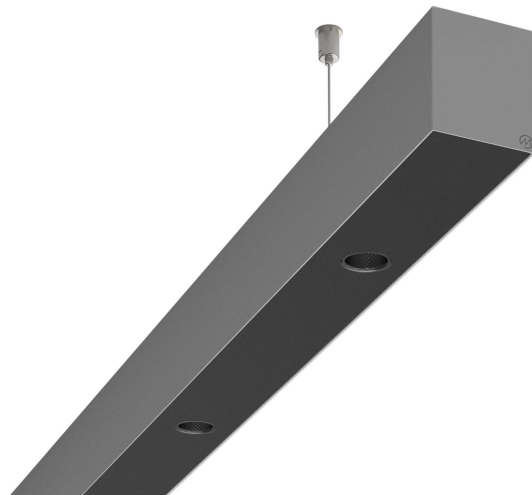

LOG50 PD930 2529 DR38° SISV D

A280737 / 716-020717474946D

Linjär pendelarmatur tillverkad i aluminium med 9 spotlights.
Armaturens spotlights är försedda med reflektorer i mörk krom
och har en spridningsvinkel på 38°. Ljusreglering via DALI.

MOLTO LUCE®

Ljustekniska data

Armaturljusflöde	2610 lm
Färgbeständighet (McAdam ellipse)	SDCM3
Färgtemperatur	3000 K
Färgåtergivningindex (CRI)	90-100
Inbyggda lampornas energieffektivitetsklass	A++, A+, A (LED)
Ljusfärg	Vit
Ljusfördelare/spridare	Reflektor
Ljusfördelning	Symmetrisk
Ljuskälla	LED utbyttbar
Ljusuttag	Direkt
Nominell livstid L80/B10 vid 25 °C	50000 h

Elektriska data

Driftdon	LED-drivdon konstantström
Drivdon ingår	Ja
Max. systemeffekt	54 W
Märkspänning från/till	220...240 V

Elektriska data (forts)

Spänningstyp	AC
Bredd	52 mm
Höjd/djup	65 mm
Längd	2529 mm
Kapslingsklass (IP)	IP20
Skyddsklass	I
Styrning	DALI
Utbyttbart drivdon	Ja
Kapslingsfärg	Silver
Material kapsling	Aluminium
Med ljuskälla	Ja
Pendellängd från/till	1500 mm
Upphängning medlevereras	Ja