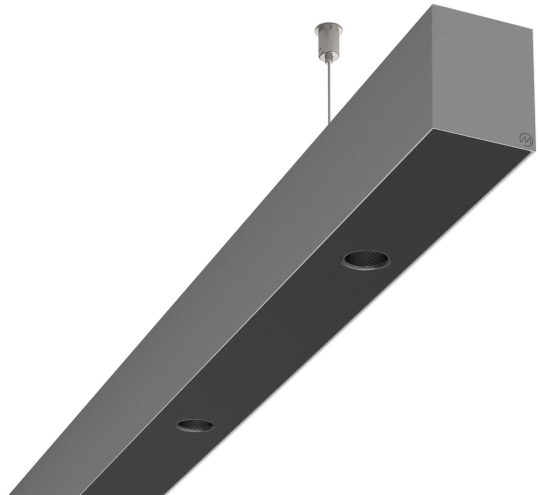

LOG50 PD930 2529 DR38° SISV

A280736 / 716-0207174749460

Linjär pendelarmatur tillverkad i aluminium med 9 spotlights.
Armaturens spotlights är försedda med reflektorer i mörk krom
och har en spridningsvinkel på 38°.

MOLTO LUCE®

Ljustekniska data

Armaturljusflöde	2610 lm
Färgbeständighet (McAdam ellipse)	SDCM3
Färgtemperatur	3000 K
Färgåtergivningindex (CRI)	90-100
Inbyggda lampornas energieffektivitetsklass	A++, A+, A (LED)
Ljusfärg	Vit
Ljusfördelare/spridare	Reflektor
Ljusfördelning	Symmetrisk
Ljuskälla	LED utbyttbar
Ljusuttag	Direkt
Nominell livstid L80/B10 vid 25 °C	50000 h

Elektriska data

Driftdon	LED-drivdon konstantström
Drivdon ingår	Ja
Max. systemeffekt	54 W
Märkspänning från/till	220...240 V

Elektriska data (forts)

Spänningstyp	AC
Bredd	52 mm
Höjd/djup	65 mm
Längd	2529 mm
Kapslingsklass (IP)	IP20
Skyddsklass	I
Styrning	Ej dimbar
Utbyttbart drivdon	Ja
Kapslingsfärg	Silver
Material kapsling	Aluminium
Med ljuskälla	Ja
Pendellängd från/till	1500 mm
Upphängning medlevereras	Ja