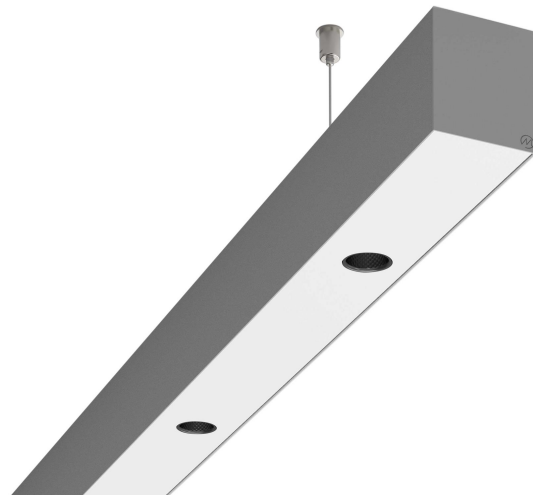

LOG50 PD930 2529 DR38° SIVI D

A280735 / 716-020717474945D

Linjär pendelarmatur tillverkad i aluminium med 9 spotlights.
Armaturens spotlights är försedda med reflektorer i mörk krom
och har en spridningsvinkel på 38°. Ljusreglering via DALI.

MOLTO LUCE®

Ljustekniska data

Armaturljusflöde	2610 lm
Färgbeständighet (McAdam ellipse)	SDCM3
Färgtemperatur	3000 K
Färgåtergivningindex (CRI)	90-100
Inbyggda lampornas energieffektivitetsklass	A++, A+, A (LED)
Ljusfärg	Vit
Ljusfördelare/spridare	Reflektor
Ljusfördelning	Symmetrisk
Ljuskälla	LED utbytbar
Ljusuttag	Direkt
Nominell livstid L80/B10 vid 25 °C	50000 h

Elektriska data

Driftdon	LED-drivdon konstantström
Drivdon ingår	Ja
Max. systemeffekt	54 W
Märkspänning från/till	220...240 V

Elektriska data (forts)

Spänningstyp	AC
Bredd	52 mm
Höjd/djup	65 mm
Längd	2529 mm
Kapslingsklass (IP)	IP20
Skyddsklass	I
Styrning	DALI
Utbytbar drivdon	Ja
Kapslingsfärg	Silver
Material kapsling	Aluminium
Med ljuskälla	Ja
Pendellängd från/till	1500 mm
Upphängning medlevereras	Ja