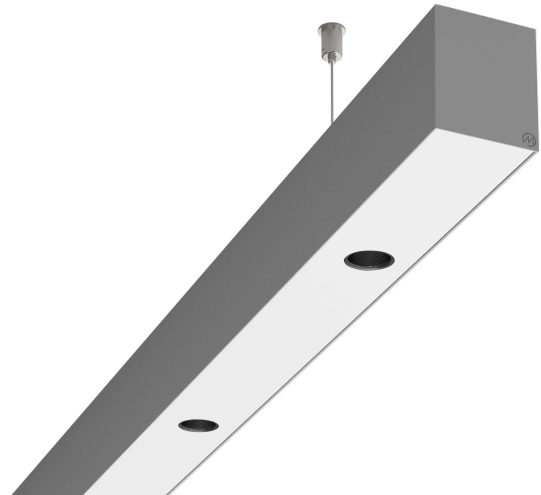

LOG50 PD930 2529 DR38° SIVI

A280734 / 716-0207174749450

Linjär pendelarmatur tillverkad i aluminium med 9 spotlights.
Armaturens spotlights är försedda med reflektorer i mörk krom
och har en spridningsvinkel på 38°.

MOLTO LUCE®

Ljustekniska data

Armaturljusflöde	2610 lm
Färgbeständighet (McAdam ellipse)	SDCM3
Färgtemperatur	3000 K
Färgåtergivningindex (CRI)	90-100
Inbyggda lampornas energieffektivitetsklass	A++, A+, A (LED)
Ljusfärg	Vit
Ljusfördelare/spridare	Reflektor
Ljusfördelning	Symmetrisk
Ljuskälla	LED utbytbart
Ljusuttag	Direkt
Nominell livstid L80/B10 vid 25 °C	50000 h

Elektriska data

Driftdon	LED-drivdon konstantström
Drivdon ingår	Ja
Max. systemeffekt	54 W
Märkspänning från/till	220...240 V

Elektriska data (forts)

Spänningstyp	AC
Bredd	52 mm
Höjd/djup	65 mm
Längd	2529 mm
Kapslingsklass (IP)	IP20
Skyddsklass	I
Styrning	Ej dimbar
Utbytbart drivdon	Ja
Kapslingsfärg	Silver
Material kapsling	Aluminium
Med ljuskälla	Ja
Pendellängd från/till	1500 mm
Upphängning medlevereras	Ja