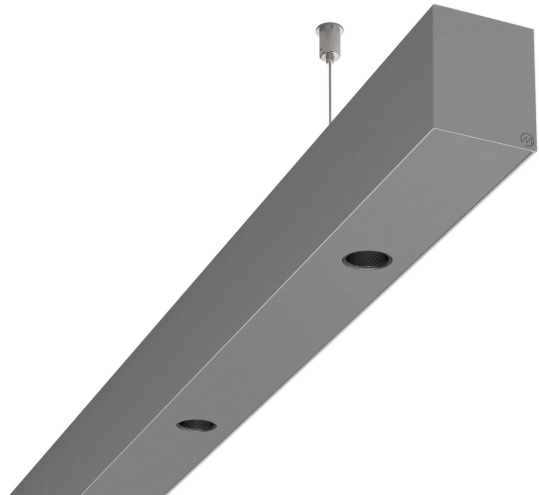

LOG50 PD930 2529 DR38° SISI D

A280733 / 716-020717474944D

Linjär pendelarmatur tillverkad i aluminium med 9 spotlights.
Armaturens spotlights är försedda med reflektorer i mörk krom
och har en spridningsvinkel på 38°. Ljusreglering via DALI.

MOLTO LUCE®

Ljustekniska data

Armaturljusflöde	2610 lm
Färgbeständighet (McAdam ellipse)	SDCM3
Färgtemperatur	3000 K
Färgåtergivningindex (CRI)	90-100
Inbyggda lampornas energieffektivitetsklass	A++, A+, A (LED)
Ljusfärg	Vit
Ljusfördelare/spridare	Reflektor
Ljusfördelning	Symmetrisk
Ljuskälla	LED utbytbar
Ljusuttag	Direkt
Nominell livstid L80/B10 vid 25 °C	50000 h

Elektriska data

Driftdon	LED-drivdon konstantström
Drivdon ingår	Ja
Max. systemeffekt	54 W
Märkspänning från/till	220...240 V

Elektriska data (forts)

Spänningstyp	AC
Bredd	52 mm
Höjd/djup	65 mm
Längd	2529 mm
Kapslingsklass (IP)	IP20
Skyddsklass	I
Styrning	DALI
Utbytbar drivdon	Ja
Kapslingsfärg	Silver
Material kapsling	Aluminium
Med ljuskälla	Ja
Pendellängd från/till	1500 mm
Upphängning medlevereras	Ja