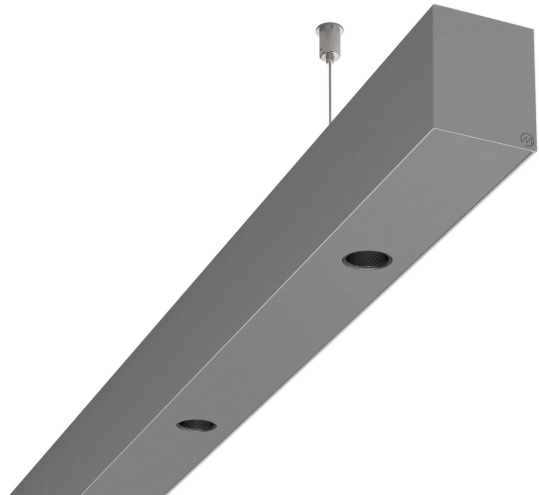

LOG50 PD930 2529 DR38° SISI

A280732 / 716-0207174749440

Linjär pendelarmatur tillverkad i aluminium med 9 spotlights.
Armaturens spotlights är försedda med reflektorer i mörk krom
och har en spridningsvinkel på 38°.

MOLTO LUCE®

Ljustekniska data

Armaturljusflöde	2610 lm
Färgbeständighet (McAdam ellipse)	SDCM3
Färgtemperatur	3000 K
Färgåtergivningindex (CRI)	90-100
Inbyggda lampornas energieffektivitetsklass	A++, A+, A (LED)
Ljusfärg	Vit
Ljusfördelare/spridare	Reflektor
Ljusfördelning	Symmetrisk
Ljuskälla	LED utbyttbar
Ljusuttag	Direkt
Nominell livstid L80/B10 vid 25 °C	50000 h

Elektriska data

Driftdon	LED-drivdon konstantström
Drivdon ingår	Ja
Max. systemeffekt	54 W
Märkspänning från/till	220...240 V

Elektriska data (forts)

Spänningstyp	AC
Bredd	52 mm
Höjd/djup	65 mm
Längd	2529 mm
Kapslingsklass (IP)	IP20
Skyddsklass	I
Styrning	Ej dimbar
Utbyttbart drivdon	Ja
Kapslingsfärg	Silver
Material kapsling	Aluminium
Med ljuskälla	Ja
Pendellängd från/till	1500 mm
Upphängning medlevereras	Ja