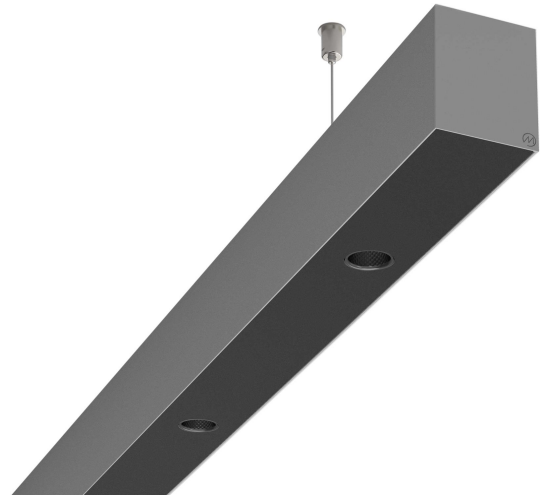

LOG50 PD927 2529 DR38° SISV

A280718 / 716-0207174743460

Linjär pendelarmatur tillverkad i aluminium med 9 spotlights.
Armaturens spotlights är försedda med reflektorer i mörk krom
och har en spridningsvinkel på 38°.

MOLTO LUCE®

Ljustekniska data

Armaturljusflöde	2400 lm
Färgbeständighet (McAdam ellipse)	SDCM3
Färgtemperatur	2700 K
Färgåtergivningindex (CRI)	90-100
Inbyggda lampornas energieffektivitetsklass	A++, A+, A (LED)
Ljusfärg	Vit
Ljusfördelare/spridare	Reflektor
Ljusfördelning	Symmetrisk
Ljuskälla	LED utbytbar
Ljusuttag	Direkt
Nominell livstid L80/B10 vid 25 °C	50000 h

Elektriska data

Driftdon	LED-drivdon konstantström
Drivdon ingår	Ja
Max. systemeffekt	54 W
Märkspänning från/till	220...240 V

Elektriska data (forts)

Spänningstyp	AC
Bredd	52 mm
Höjd/djup	65 mm
Längd	2529 mm
Kapslingsklass (IP)	IP20
Skyddsklass	I
Styrning	Ej dimbar
Utbytbar drivdon	Ja
Kapslingsfärg	Silver
Material kapsling	Aluminium
Med ljuskälla	Ja
Pendellängd från/till	1500 mm
Upphängning medlevereras	Ja