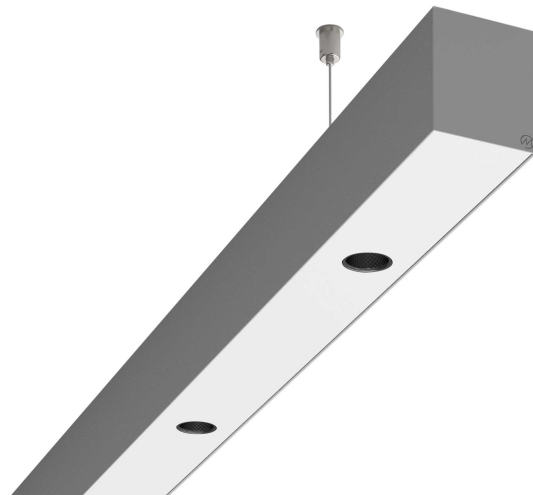

LOG50 PD927 2529 DR38° SIVI

A280716 / 716-0207174743450

Linjär pendelarmatur tillverkad i aluminium med 9 spotlights.
Armaturens spotlights är försedda med reflektorer i mörk krom
och har en spridningsvinkel på 38°.

MOLTO LUCE®

Ljustekniska data

Armaturljusflöde	2400 lm
Färgbeständighet (McAdam ellipse)	SDCM3
Färgtemperatur	2700 K
Färgåtergivningindex (CRI)	90-100
Inbyggda lampornas energieffektivitetsklass	A++, A+, A (LED)
Ljusfärg	Vit
Ljusfördelare/spridare	Reflektor
Ljusfördelning	Symmetrisk
Ljuskälla	LED utbyttbar
Ljusuttag	Direkt
Nominell livstid L80/B10 vid 25 °C	50000 h

Elektriska data

Driftdon	LED-drivdon konstantström
Drivdon ingår	Ja
Max. systemeffekt	54 W
Märkspänning från/till	220...240 V

Elektriska data (forts)

Spänningstyp	AC
Bredd	52 mm
Höjd/djup	65 mm
Längd	2529 mm
Kapslingsklass (IP)	IP20
Skyddsklass	I
Styrning	Ej dimbar
Utbyttbart drivdon	Ja
Kapslingsfärg	Silver
Material kapsling	Aluminium
Med ljuskälla	Ja
Pendellängd från/till	1500 mm
Upphängning medlevereras	Ja