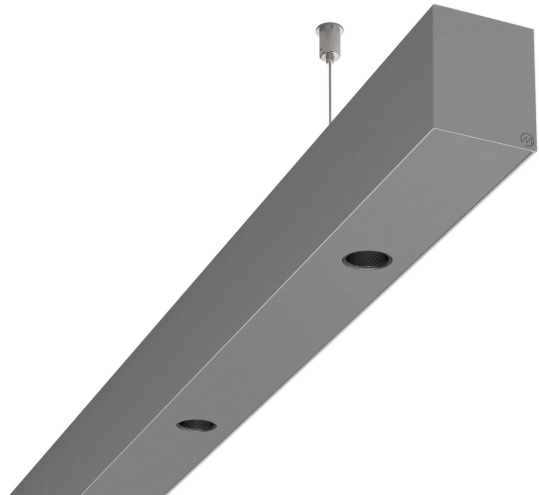

LOG50 PD927 2529 DR38° SISI

A280714 / 716-0207174743440

Linjär pendelarmatur tillverkad i aluminium med 9 spotlights.
Armaturens spotlights är försedda med reflektorer i mörk krom
och har en spridningsvinkel på 38°.

MOLTO LUCE®

Ljustekniska data

Armaturljusflöde	2400 lm
Färgbeständighet (McAdam ellipse)	SDCM3
Färgtemperatur	2700 K
Färgåtergivningindex (CRI)	90-100
Inbyggda lampornas energieffektivitetsklass	A++, A+, A (LED)
Ljusfärg	Vit
Ljusfördelare/spridare	Reflektor
Ljusfördelning	Symmetrisk
Ljuskälla	LED utbytbart
Ljusuttag	Direkt
Nominell livstid L80/B10 vid 25 °C	50000 h

Elektriska data

Driftdon	LED-drivdon konstantström
Drivdon ingår	Ja
Max. systemeffekt	54 W
Märkspänning från/till	220...240 V

Elektriska data (forts)

Spänningstyp	AC
Bredd	52 mm
Höjd/djup	65 mm
Längd	2529 mm
Kapslingsklass (IP)	IP20
Skyddsklass	I
Styrning	Ej dimbar
Utbytbart drivdon	Ja
Kapslingsfärg	Silver
Material kapsling	Aluminium
Med ljuskälla	Ja
Pendellängd från/till	1500 mm
Upphängning medlevereras	Ja