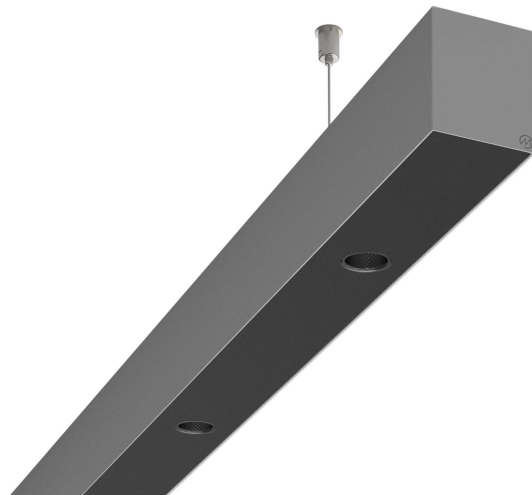

LOG50 PD930 2529 DR24° SISV D

A280683 / 716-020717454946D

Linjär pendelarmatur tillverkad i aluminium med 9 spotlights.
Armaturens spotlights är försedda med reflektorer i mörk krom
och har en spridningsvinkel på 24°. Ljusreglering via DALI.

MOLTO LUCE®

Ljustekniska data

Armaturljusflöde	2670 lm
Färgbeständighet (McAdam ellipse)	SDCM3
Färgtemperatur	3000 K
Färgåtergivningindex (CRI)	90-100
Inbyggda lampornas energieffektivitetsklass	A++, A+, A (LED)
Ljusfärg	Vit
Ljusfördelare/spridare	Reflektor
Ljusfördelning	Symmetrisk
Ljuskälla	LED utbytbar
Ljusuttag	Direkt
Nominell livstid L80/B10 vid 25 °C	50000 h

Elektriska data

Driftdon	LED-drivdon konstantström
Drivdon ingår	Ja
Max. systemeffekt	54 W
Märkspänning från/till	220...240 V

Elektriska data (forts)

Spänningstyp	AC
Bredd	52 mm
Höjd/djup	65 mm
Längd	2529 mm
Kapslingsklass (IP)	IP20
Skyddsklass	I
Styrning	DALI
Utbytbar drivdon	Ja
Kapslingsfärg	Silver
Material kapsling	Aluminium
Med ljuskälla	Ja
Pendellängd från/till	1500 mm
Upphängning medlevereras	Ja