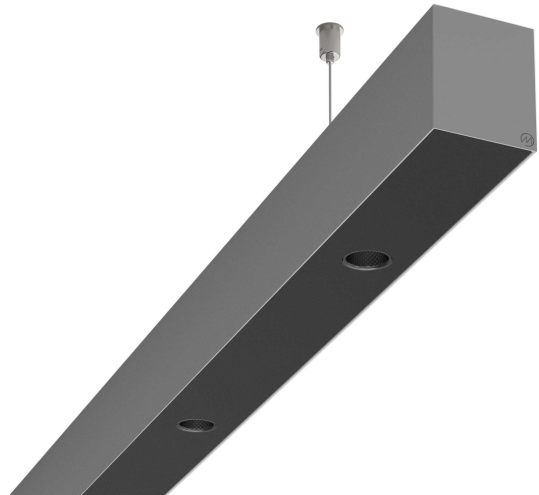

LOG50 PD930 2529 DR24° SISV

A280682 / 716-0207174549460

Linjär pendelarmatur tillverkad i aluminium med 9 spotlights.
Armaturens spotlights är försedda med reflektorer i mörk krom
och har en spridningsvinkel på 24°.

MOLTO LUCE®

Ljustekniska data

Armaturljusflöde	2670 lm
Färgbeständighet (McAdam ellipse)	SDCM3
Färgtemperatur	3000 K
Färgåtergivningindex (CRI)	90-100
Inbyggda lampornas energieffektivitetsklass	A++, A+, A (LED)
Ljusfärg	Vit
Ljusfördelare/spridare	Reflektor
Ljusfördelning	Symmetrisk
Ljuskälla	LED utbyttbar
Ljusuttag	Direkt
Nominell livstid L80/B10 vid 25 °C	50000 h

Elektriska data

Driftdon	LED-drivdon konstantström
Drivdon ingår	Ja
Max. systemeffekt	54 W
Märkspänning från/till	220...240 V

Elektriska data (forts)

Spänningstyp	AC
Bredd	52 mm
Höjd/djup	65 mm
Längd	2529 mm
Kapslingsklass (IP)	IP20
Skyddsklass	I
Styrning	Ej dimbar
Utbyttbart drivdon	Ja
Kapslingsfärg	Silver
Material kapsling	Aluminium
Med ljuskälla	Ja
Pendellängd från/till	1500 mm
Upphängning medlevereras	Ja