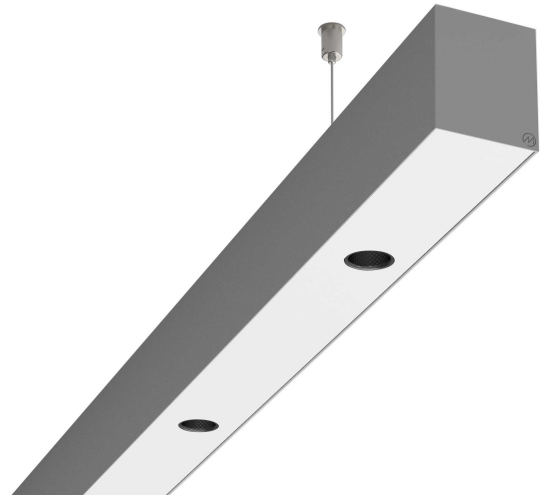

LOG50 PD930 2529 DR24° SIVI D

A280681 / 716-020717454945D

Linjär pendelarmatur tillverkad i aluminium med 9 spotlights.
Armaturens spotlights är försedda med reflektorer i mörk krom
och har en spridningsvinkel på 24°. Ljusreglering via DALI.

MOLTO LUCE®

Ljustekniska data

Armaturljusflöde	2670 lm
Färgbeständighet (McAdam ellipse)	SDCM3
Färgtemperatur	3000 K
Färgåtergivningindex (CRI)	90-100
Inbyggda lampornas energieffektivitetsklass	A++, A+, A (LED)
Ljusfärg	Vit
Ljusfördelare/spridare	Reflektor
Ljusfördelning	Symmetrisk
Ljuskälla	LED utbytbar
Ljusuttag	Direkt
Nominell livstid L80/B10 vid 25 °C	50000 h

Elektriska data

Driftdon	LED-drivdon konstantström
Drivdon ingår	Ja
Max. systemeffekt	54 W
Märkspänning från/till	220...240 V

Elektriska data (forts)

Spänningstyp	AC
Bredd	52 mm
Höjd/djup	65 mm
Längd	2529 mm
Kapslingsklass (IP)	IP20
Skyddsklass	I
Styrning	DALI
Utbytbar drivdon	Ja
Kapslingsfärg	Silver
Material kapsling	Aluminium
Med ljuskälla	Ja
Pendellängd från/till	1500 mm
Upphängning medlevereras	Ja