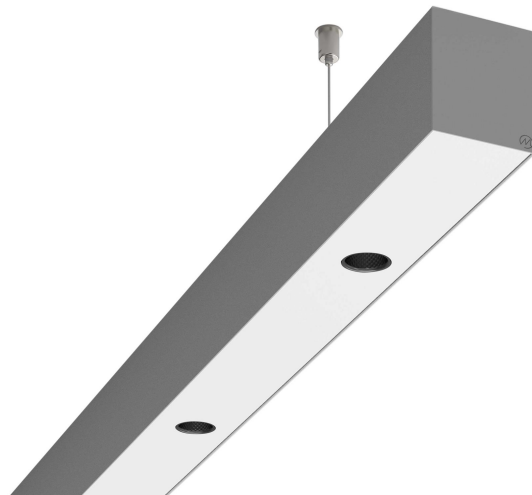

LOG50 PD930 2529 DR24° SIVI

A280680 / 716-0207174549450

Linjär pendelarmatur tillverkad i aluminium med 9 spotlights.
Armaturens spotlights är försedda med reflektorer i mörk krom
och har en spridningsvinkel på 24°.

MOLTO LUCE®

Ljustekniska data

Armaturljusflöde	2670 lm
Färgbeständighet (McAdam ellipse)	SDCM3
Färgtemperatur	3000 K
Färgåtergivningindex (CRI)	90-100
Inbyggda lampornas energieffektivitetsklass	A++, A+, A (LED)
Ljusfärg	Vit
Ljusfördelare/spridare	Reflektor
Ljusfördelning	Symmetrisk
Ljuskälla	LED utbyttbar
Ljusuttag	Direkt
Nominell livstid L80/B10 vid 25 °C	50000 h

Elektriska data

Driftdon	LED-drivdon konstantström
Drivdon ingår	Ja
Max. systemeffekt	54 W
Märkspänning från/till	220...240 V

Elektriska data (forts)

Spänningstyp	AC
Bredd	52 mm
Höjd/djup	65 mm
Längd	2529 mm
Kapslingsklass (IP)	IP20
Skyddsklass	I
Styrning	Ej dimbar
Utbyttbart drivdon	Ja
Kapslingsfärg	Silver
Material kapsling	Aluminium
Med ljuskälla	Ja
Pendellängd från/till	1500 mm
Upphängning medlevereras	Ja