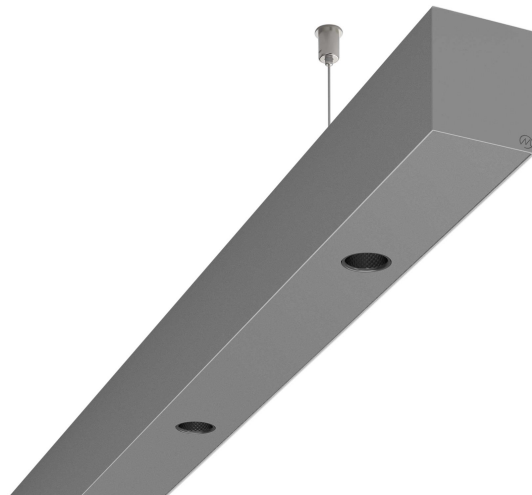

LOG50 PD930 2529 DR24° SISI D

A280679 / 716-020717454944D

Linjär pendelarmatur tillverkad i aluminium med 9 spotlights.
Armaturens spotlights är försedda med reflektorer i mörk krom
och har en spridningsvinkel på 24°. Ljusreglering via DALI.

MOLTO LUCE®

Ljustekniska data

Armaturljusflöde	2670 lm
Färgbeständighet (McAdam ellipse)	SDCM3
Färgtemperatur	3000 K
Färgåtergivningindex (CRI)	90-100
Inbyggda lampornas energieffektivitetsklass	A++, A+, A (LED)
Ljusfärg	Vit
Ljusfördelare/spridare	Reflektor
Ljusfördelning	Symmetrisk
Ljuskälla	LED utbytbar
Ljusuttag	Direkt
Nominell livstid L80/B10 vid 25 °C	50000 h

Elektriska data

Driftdon	LED-drivdon konstantström
Drivdon ingår	Ja
Max. systemeffekt	54 W
Märkspänning från/till	220...240 V

Elektriska data (forts)

Spänningstyp	AC
Bredd	52 mm
Höjd/djup	65 mm
Längd	2529 mm
Kapslingsklass (IP)	IP20
Skyddsklass	I
Styrning	DALI
Utbytbar drivdon	Ja
Kapslingsfärg	Silver
Material kapsling	Aluminium
Med ljuskälla	Ja
Pendellängd från/till	1500 mm
Upphängning medlevereras	Ja