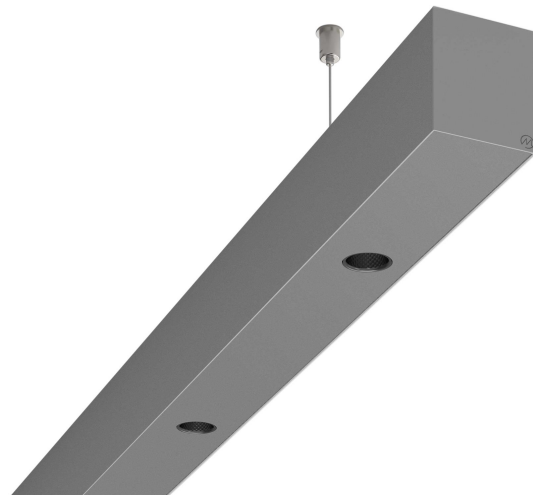

LOG50 PD930 2529 DR24° SISI

A280678 / 716-0207174549440

Linjär pendelarmatur tillverkad i aluminium med 9 spotlights.
Armaturens spotlights är försedda med reflektorer i mörk krom
och har en spridningsvinkel på 24°.

MOLTO LUCE®

Ljustekniska data

Armaturljusflöde	2670 lm
Färgbeständighet (McAdam ellipse)	SDCM3
Färgtemperatur	3000 K
Färgåtergivningindex (CRI)	90-100
Inbyggda lampornas energieffektivitetsklass	A++, A+, A (LED)
Ljusfärg	Vit
Ljusfördelare/spridare	Reflektor
Ljusfördelning	Symmetrisk
Ljuskälla	LED utbyttbar
Ljusuttag	Direkt
Nominell livstid L80/B10 vid 25 °C	50000 h

Elektriska data

Driftdon	LED-drivdon konstantström
Drivdon ingår	Ja
Max. systemeffekt	54 W
Märkspänning från/till	220...240 V

Elektriska data (forts)

Spänningstyp	AC
Bredd	52 mm
Höjd/djup	65 mm
Längd	2529 mm
Kapslingsklass (IP)	IP20
Skyddsklass	I
Styrning	Ej dimbar
Utbyttbart drivdon	Ja
Kapslingsfärg	Silver
Material kapsling	Aluminium
Med ljuskälla	Ja
Pendellängd från/till	1500 mm
Upphängning medlevereras	Ja