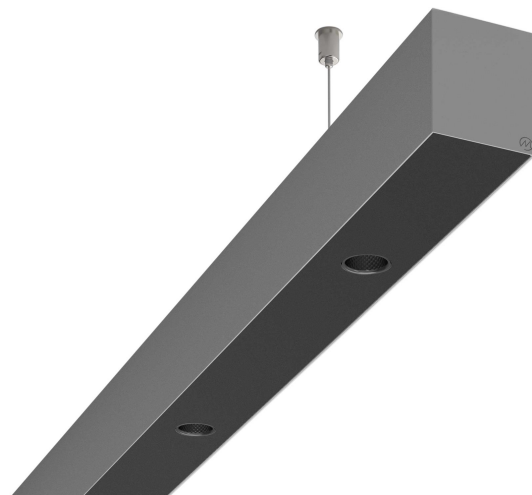

LOG50 PD927 2529 DR24° SISV

A280664 / 716-0207174543460

Linjär pendelarmatur tillverkad i aluminium med 9 spotlights.
Armaturens spotlights är försedda med reflektorer i mörk krom
och har en spridningsvinkel på 24°.

MOLTO LUCE®

Ljustekniska data

Armaturljusflöde	2460 lm
Färgbeständighet (McAdam ellipse)	SDCM3
Färgtemperatur	2700 K
Färgåtergivningindex (CRI)	90-100
Inbyggda lampornas energieffektivitetsklass	A++, A+, A (LED)
Ljusfärg	Vit
Ljusfördelare/spridare	Reflektor
Ljusfördelning	Symmetrisk
Ljuskälla	LED utbyttbar
Ljusuttag	Direkt
Nominell livstid L80/B10 vid 25 °C	50000 h

Elektriska data

Driftdon	LED-drivdon konstantström
Drivdon ingår	Ja
Max. systemeffekt	54 W
Märkspänning från/till	220...240 V

Elektriska data (forts)

Spänningstyp	AC
Bredd	52 mm
Höjd/djup	65 mm
Längd	2529 mm
Kapslingsklass (IP)	IP20
Skyddsklass	I
Styrning	Ej dimbar
Utbyttbart drivdon	Ja
Kapslingsfärg	Silver
Material kapsling	Aluminium
Med ljuskälla	Ja
Pendellängd från/till	1500 mm
Upphängning medlevereras	Ja