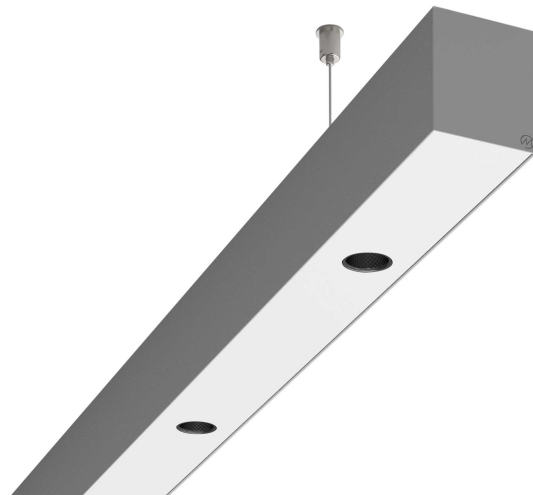

LOG50 PD927 2529 DR24° SIVI D

A280663 / 716-020717454345D

Linjär pendelarmatur tillverkad i aluminium med 9 spotlights.
Armaturens spotlights är försedda med reflektorer i mörk krom
och har en spridningsvinkel på 24°. Ljusreglering via DALI.

MOLTO LUCE®

Ljustekniska data

Armaturljusflöde	2460 lm
Färgbeständighet (McAdam ellipse)	SDCM3
Färgtemperatur	2700 K
Färgåtergivningindex (CRI)	90-100
Inbyggda lampornas energieffektivitetsklass	A++, A+, A (LED)
Ljusfärg	Vit
Ljusfördelare/spridare	Reflektor
Ljusfördelning	Symmetrisk
Ljuskälla	LED utbytbar
Ljusuttag	Direkt
Nominell livstid L80/B10 vid 25 °C	50000 h

Elektriska data

Driftdon	LED-drivdon konstantström
Drivdon ingår	Ja
Max. systemeffekt	54 W
Märkspänning från/till	220...240 V

Elektriska data (forts)

Spänningstyp	AC
Bredd	52 mm
Höjd/djup	65 mm
Längd	2529 mm
Kapslingsklass (IP)	IP20
Skyddsklass	I
Styrning	DALI
Utbytbar drivdon	Ja
Kapslingsfärg	Silver
Material kapsling	Aluminium
Med ljuskälla	Ja
Pendellängd från/till	1500 mm
Upphängning medlevereras	Ja