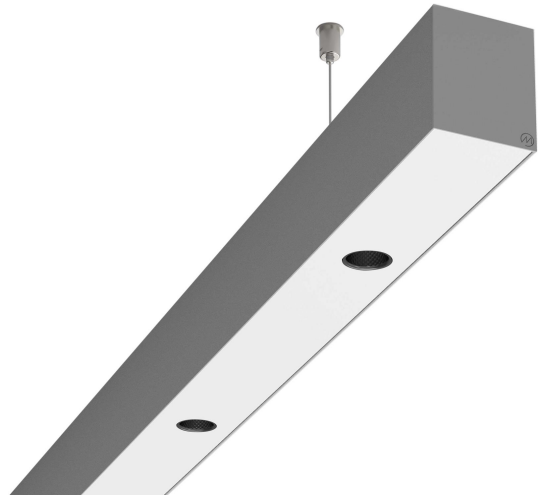

LOG50 PD927 2529 DR24° SIVI

A280662 / 716-0207174543450

Linjär pendelarmatur tillverkad i aluminium med 9 spotlights.
Armaturens spotlights är försedda med reflektorer i mörk krom
och har en spridningsvinkel på 24°.

MOLTO LUCE®

Ljustekniska data

Armaturljusflöde	2460 lm
Färgbeständighet (McAdam ellipse)	SDCM3
Färgtemperatur	2700 K
Färgåtergivningindex (CRI)	90-100
Inbyggda lampornas energieffektivitetsklass	A++, A+, A (LED)
Ljusfärg	Vit
Ljusfördelare/spridare	Reflektor
Ljusfördelning	Symmetrisk
Ljuskälla	LED utbyttbar
Ljusuttag	Direkt
Nominell livstid L80/B10 vid 25 °C	50000 h

Elektriska data

Driftdon	LED-drivdon konstantström
Drivdon ingår	Ja
Max. systemeffekt	54 W
Märkspänning från/till	220...240 V

Elektriska data (forts)

Spänningstyp	AC
Bredd	52 mm
Höjd/djup	65 mm
Längd	2529 mm
Kapslingsklass (IP)	IP20
Skyddsklass	I
Styrning	Ej dimbar
Utbyttbart drivdon	Ja
Kapslingsfärg	Silver
Material kapsling	Aluminium
Med ljuskälla	Ja
Pendellängd från/till	1500 mm
Upphängning medlevereras	Ja