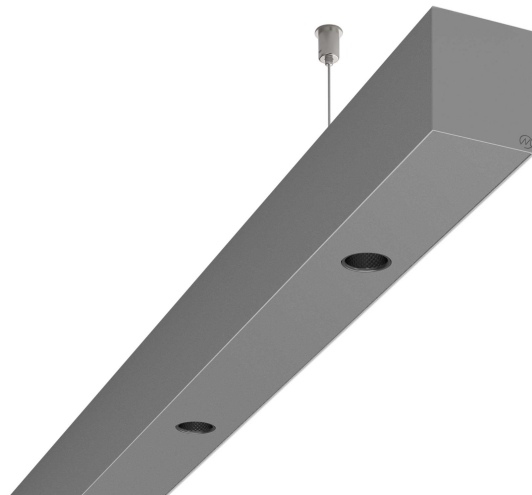

LOG50 PD927 2529 DR24° SISI D

A280661 / 716-020717454344D

Linjär pendelarmatur tillverkad i aluminium med 9 spotlights.
Armaturens spotlights är försedda med reflektorer i mörk krom
och har en spridningsvinkel på 24°. Ljusreglering via DALI.

MOLTO LUCE®

Ljustekniska data

Armaturljusflöde	2460 lm
Färgbeständighet (McAdam ellipse)	SDCM3
Färgtemperatur	2700 K
Färgåtergivningindex (CRI)	90-100
Inbyggda lampornas energieffektivitetsklass	A++, A+, A (LED)
Ljusfärg	Vit
Ljusfördelare/spridare	Reflektor
Ljusfördelning	Symmetrisk
Ljuskälla	LED utbytbar
Ljusuttag	Direkt
Nominell livstid L80/B10 vid 25 °C	50000 h

Elektriska data

Driftdon	LED-drivdon konstantström
Drivdon ingår	Ja
Max. systemeffekt	54 W
Märkspänning från/till	220...240 V

Elektriska data (forts)

Spänningstyp	AC
Bredd	52 mm
Höjd/djup	65 mm
Längd	2529 mm
Kapslingsklass (IP)	IP20
Skyddsklass	I
Styrning	DALI
Utbytbar drivdon	Ja
Kapslingsfärg	Silver
Material kapsling	Aluminium
Med ljuskälla	Ja
Pendellängd från/till	1500 mm
Upphängning medlevereras	Ja