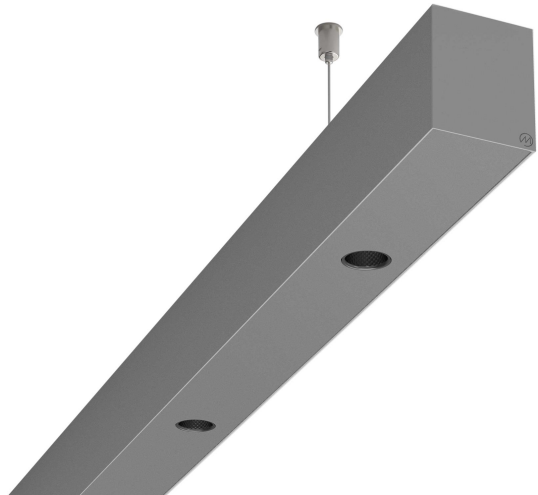

LOG50 PD927 2529 DR24° SISI

A280660 / 716-0207174543440

Linjär pendelarmatur tillverkad i aluminium med 9 spotlights.
Armaturens spotlights är försedda med reflektorer i mörk krom
och har en spridningsvinkel på 24°.

MOLTO LUCE®

Ljustekniska data

Armaturljusflöde	2460 lm
Färgbeständighet (McAdam ellipse)	SDCM3
Färgtemperatur	2700 K
Färgåtergivningindex (CRI)	90-100
Inbyggda lampornas energieffektivitetsklass	A++, A+, A (LED)
Ljusfärg	Vit
Ljusfördelare/spridare	Reflektor
Ljusfördelning	Symmetrisk
Ljuskälla	LED utbyttbar
Ljusuttag	Direkt
Nominell livstid L80/B10 vid 25 °C	50000 h

Elektriska data

Driftdon	LED-drivdon konstantström
Drivdon ingår	Ja
Max. systemeffekt	54 W
Märkspänning från/till	220...240 V

Elektriska data (forts)

Spänningstyp	AC
Bredd	52 mm
Höjd/djup	65 mm
Längd	2529 mm
Kapslingsklass (IP)	IP20
Skyddsklass	I
Styrning	Ej dimbar
Utbyttbart drivdon	Ja
Kapslingsfärg	Silver
Material kapsling	Aluminium
Med ljuskälla	Ja
Pendellängd från/till	1500 mm
Upphängning medlevereras	Ja