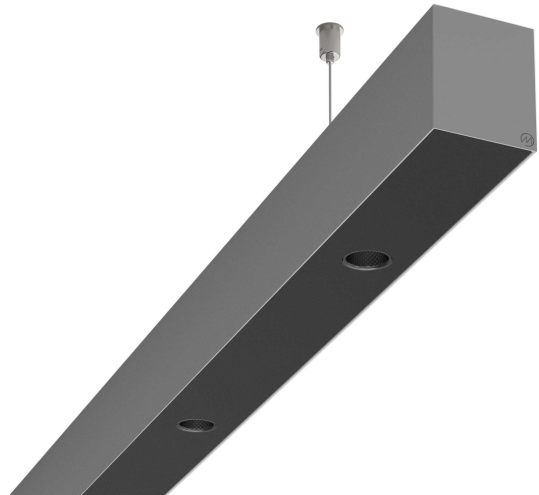

LOG50 PD930 2809 DR38° SISV D

A280521 / 716-020716474946D

Linjär pendelarmatur tillverkad i aluminium med 10 spotlights.
Armaturens spotlights är försedda med reflektorer i mörk krom
och har en spridningsvinkel på 38°. Ljusreglering via DALI.

MOLTO LUCE®

Ljustekniska data

Armaturljusflöde	2720 lm
Färgbeständighet (McAdam ellipse)	SDCM3
Färgtemperatur	3000 K
Färgåtergivningindex (CRI)	90-100
Inbyggda lampornas energieffektivitetsklass	A++, A+, A (LED)
Ljusfärg	Vit
Ljusfördelare/spridare	Reflektor
Ljusfördelning	Symmetrisk
Ljuskälla	LED utbytbar
Ljusuttag	Direkt
Nominell livstid L80/B10 vid 25 °C	50000 h

Elektriska data

Driftdon	LED-drivdon konstantström
Drivdon ingår	Ja
Max. systemeffekt	56 W
Märkspänning från/till	220...240 V

Elektriska data (forts)

Spänningstyp	AC
Bredd	52 mm
Höjd/djup	65 mm
Längd	2809 mm
Kapslingsklass (IP)	IP20
Skyddsklass	I
Styrning	DALI
Utbytbar drivdon	Ja
Kapslingsfärg	Silver
Material kapsling	Aluminium
Med ljuskälla	Ja
Pendellängd från/till	1500 mm
Upphängning medlevereras	Ja