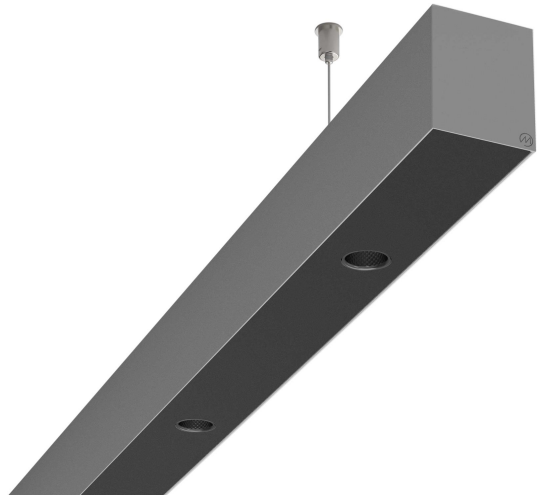

LOG50 PD930 2809 DR38° SISV

A280520 / 716-0207164749460

Linjär pendelarmatur tillverkad i aluminium med 10 spotlights.
Armaturens spotlights är försedda med reflektorer i mörk krom
och har en spridningsvinkel på 38°.

MOLTO LUCE®

Ljustekniska data

Armaturljusflöde	2720 lm
Färgbeständighet (McAdam ellipse)	SDCM3
Färgtemperatur	3000 K
Färgåtergivningindex (CRI)	90-100
Inbyggda lampornas energieffektivitetsklass	A++, A+, A (LED)
Ljusfärg	Vit
Ljusfördelare/spridare	Reflektor
Ljusfördelning	Symmetrisk
Ljuskälla	LED utbytbart
Ljusuttag	Direkt
Nominell livstid L80/B10 vid 25 °C	50000 h

Elektriska data

Driftdon	LED-drivdon konstantström
Drivdon ingår	Ja
Max. systemeffekt	56 W
Märkspänning från/till	220...240 V

Elektriska data (forts)

Spänningstyp	AC
Bredd	52 mm
Höjd/djup	65 mm
Längd	2809 mm
Kapslingsklass (IP)	IP20
Skyddsklass	I
Styrning	Ej dimbar
Utbytbart drivdon	Ja
Kapslingsfärg	Silver
Material kapsling	Aluminium
Med ljuskälla	Ja
Pendellängd från/till	1500 mm
Upphängning medlevereras	Ja