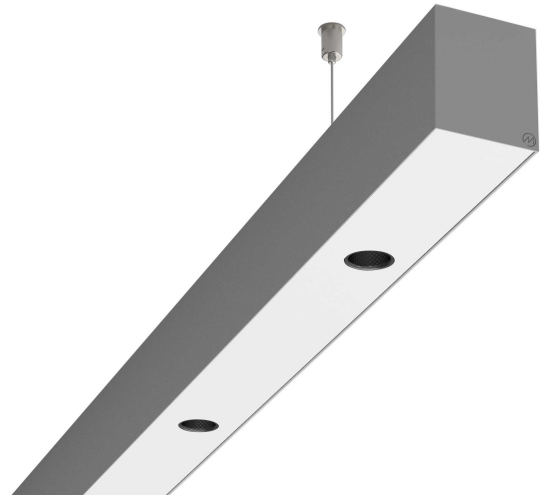

LOG50 PD930 2809 DR38° SIVI D

A280519 / 716-020716474945D

Linjär pendelarmatur tillverkad i aluminium med 10 spotlights.
Armaturens spotlights är försedda med reflektorer i mörk krom
och har en spridningsvinkel på 38°. Ljusreglering via DALI.

MOLTO LUCE®

Ljustekniska data

Armaturljusflöde	2720 lm
Färgbeständighet (McAdam ellipse)	SDCM3
Färgtemperatur	3000 K
Färgåtergivningindex (CRI)	90-100
Inbyggda lampornas energieffektivitetsklass	A++, A+, A (LED)
Ljusfärg	Vit
Ljusfördelare/spridare	Reflektor
Ljusfördelning	Symmetrisk
Ljuskälla	LED utbytbart
Ljusuttag	Direkt
Nominell livstid L80/B10 vid 25 °C	50000 h

Elektriska data

Driftdon	LED-drivdon konstantström
Drivdon ingår	Ja
Max. systemeffekt	56 W
Märkspänning från/till	220...240 V

Elektriska data (forts)

Spänningstyp	AC
Bredd	52 mm
Höjd/djup	65 mm
Längd	2809 mm
Kapslingsklass (IP)	IP20
Skyddsklass	I
Styrning	DALI
Utbytbart drivdon	Ja
Kapslingsfärg	Silver
Material kapsling	Aluminium
Med ljuskälla	Ja
Pendellängd från/till	1500 mm
Upphängning medlevereras	Ja